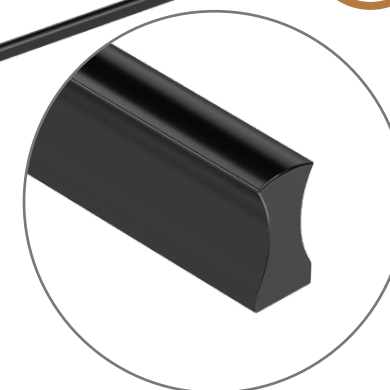

«НОРД»

ПЕНАЛ УГЛОВОЙ
НОВИНКА

ПЕНАЛ УГЛОВОЙ «НОРД»

УВАЖАЕМЫЕ ПАРТНЁРЫ

Представляем Вам пенал угловой «Норд»
в цветовом исполнении:

Цвет корпуса:

Цвет фасада:

Белый

Дуб крафт

ПЕНАЛ УГЛОВОЙ «НОРД»

МИФ
МЕБЕЛЬНАЯ КОМПАНИЯ

ПЕНАЛ УГЛОВОЙ «НОРД»

ФУРНИТУРА

**Петля накладная
90°**

Опора
Цвет: чёрный

Толкатель

Ручка профильная
Цвет: черный
Материал: металл
Длина: 1 м

Ручка профильная
Цвет: золото
Материал: металл
Длина: 1 м

ПЕНАЛ УГЛОВОЙ «НОРД»

МОДУЛЬНАЯ СИСТЕМА

Пенал угловой
(ШxВxГ) 510x2236x510 мм

Антресоль к пеналу угл.
(ШxВxГ) 510x418x510 мм