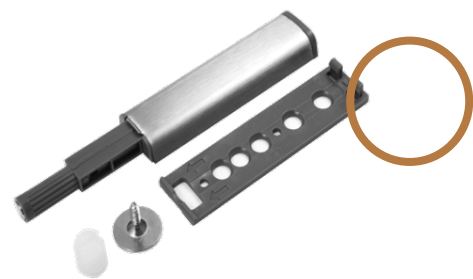

«НОРД»

ПЕНАЛ УГЛОВОЙ
НОВИНКА

ПЕНАЛ УГЛОВОЙ «НОРД»

УВАЖАЕМЫЕ ПАРТНЁРЫ

Представляем Вам пенал угловой «Норд»
в цветовом исполнении:

Цвет корпуса:

Цвет фасада:

Белый

Дуб крафт

ПЕНАЛ УГЛОВОЙ «НОРД»

МИФ
МЕБЕЛЬНАЯ КОМПАНИЯ

ПЕНАЛ УГЛОВОЙ «НОРД»

ФУРНИТУРА

**Петля накладная
90°**

Опора
Цвет: чёрный

Толкатель

Ручка профильная
Цвет: черный
Материал: металл
Длина: 1 м

Ручка профильная
Цвет: золото
Материал: металл
Длина: 1 м

ПЕНАЛ УГЛОВОЙ «НОРД»

МОДУЛЬНАЯ СИСТЕМА

Пенал угловой
(ШxВxГ) 510x2236x510 мм

Антресоль к пеналу угл.
(ШxВxГ) 510x418x510 мм