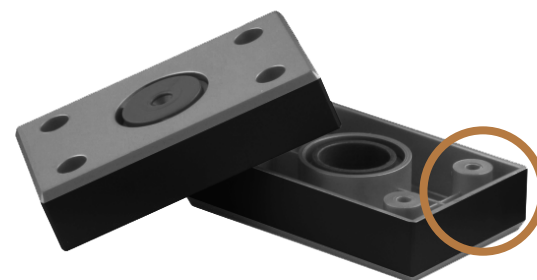

«НОРД»

ПЕНАЛ УГЛОВОЙ
НОВИНКА

ПЕНАЛ УГЛОВОЙ «НОРД»

УВАЖАЕМЫЕ ПАРТНЁРЫ

Представляем Вам пенал угловой «Норд»
в цветовом исполнении:

Цвет корпуса:

Цвет фасада:

Белый

Дуб крафт

ПЕНАЛ УГЛОВОЙ «НОРД»

МИФ
МЕБЕЛЬНАЯ КОМПАНИЯ

ПЕНАЛ УГЛОВОЙ «НОРД»

ФУРНИТУРА

**Петля накладная
90°**

Опора
Цвет: чёрный

Толкатель

Ручка профильная
Цвет: черный
Материал: металл
Длина: 1 м

Ручка профильная
Цвет: золото
Материал: металл
Длина: 1 м

ПЕНАЛ УГЛОВОЙ «НОРД»

МОДУЛЬНАЯ СИСТЕМА

Пенал угловой
(ШxВxГ) 510x2236x510 мм

Антресоль к пеналу угл.
(ШxВxГ) 510x418x510 мм