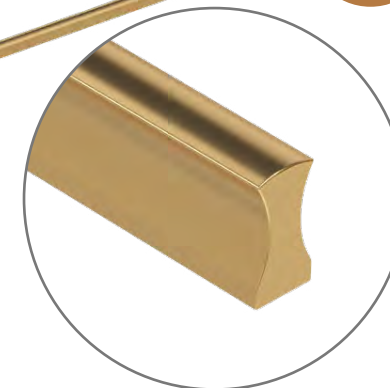

«НОРД»

ПЕНАЛ УГЛОВОЙ
НОВИНКА

ПЕНАЛ УГЛОВОЙ «НОРД»

УВАЖАЕМЫЕ ПАРТНЁРЫ

Представляем Вам пенал угловой «Норд»
в цветовом исполнении:

Цвет корпуса:

Цвет фасада:

Белый

Дуб крафт

ПЕНАЛ УГЛОВОЙ «НОРД»

МИФ
МЕБЕЛЬНАЯ КОМПАНИЯ

ПЕНАЛ УГЛОВОЙ «НОРД»

ФУРНИТУРА

**Петля накладная
90°**

Опора
Цвет: чёрный

Толкатель

Ручка профильная
Цвет: черный
Материал: металл
Длина: 1 м

Ручка профильная
Цвет: золото
Материал: металл
Длина: 1 м

ПЕНАЛ УГЛОВОЙ «НОРД»

МОДУЛЬНАЯ СИСТЕМА

Пенал угловой
(ШxВxГ) 510x2236x510 мм

Антресоль к пеналу угл.
(ШxВxГ) 510x418x510 мм