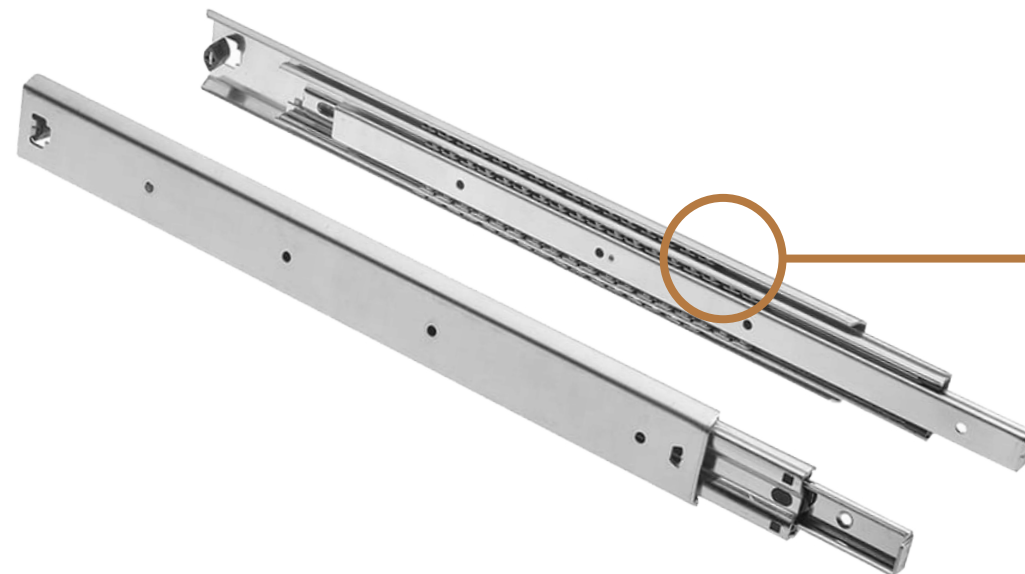

«НЭНСИ NEW»

ГОСТИНАЯ
С ФАСАДАМИ ЛДСП

ГОСТИНАЯ «НЭНСИ NEW»

УВАЖАЕМЫЕ ПАРТНЁРЫ

Представляем Вам гостиную «Нэнси NEW»
в цветовом исполнении:

Цвет корпуса:

Цвет фасада:

Дуб крафт

Дуб крафт

Крафт Белый

Крафт Белый

ГОСТИНАЯ «НЭНСИ NEW»

МЮФ
МЕБЕЛЬНАЯ КОМПАНИЯ

ФУРНИТУРА

Опора
Цвет: металлик

Ручка С-18 (128 мм)
Цвет: черный

Лифт газовый

Комплект подсветки

Петля накладная 90°

Шариковые направляющие

Тумба ТВ 1600
(ШхВхГ) 1600x350x442 мм

Тумба ТВ 2000
(ШхВхГ) 2000x350x520 мм

Шкаф-стекло
(ШхВхГ) 800x1300x346 мм

Полка 1300
(ШхВхГ) 1300x392x255 мм

Пенал навесной исп. 1
(ШхВхГ) 400x1280x346 мм

Пенал навесной исп. 2
(ШхВхГ) 400x1280x346 мм

Шкаф 2-ух створчатый
(ШхВхГ) 800x2170x524 мм

ГОСТИНАЯ «НЭНСИ NEW»

МДФ
МЕБЕЛЬНАЯ КОМПАНИЯ