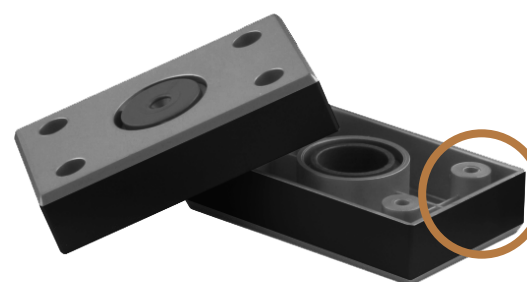

Дуб крафт

Дуб крафт

ПЕНАЛ-СТЕКЛО «НОРД»

МКОФ
МЕБЕЛЬНАЯ КОМПАНИЯ

ФУРНИТУРА

**Петля накладная
90°**

Толкатель

Опора
Цвет: чёрный

**Клипса
светодиодная***

* Не входит в основной комплект и докупается отдельно.

ПЕНАЛ-СТЕКЛО «НОРД»

МОДУЛЬНАЯ СИСТЕМА

МЮФ
МЕБЕЛЬНАЯ КОМПАНИЯ

Пенал-стекло (400)
(ШxВxГ) 400x2236x510 мм

ПЕНАЛ-СТЕКЛО «НОРД»

МКОФ
МЕБЕЛЬНАЯ КОМПАНИЯ