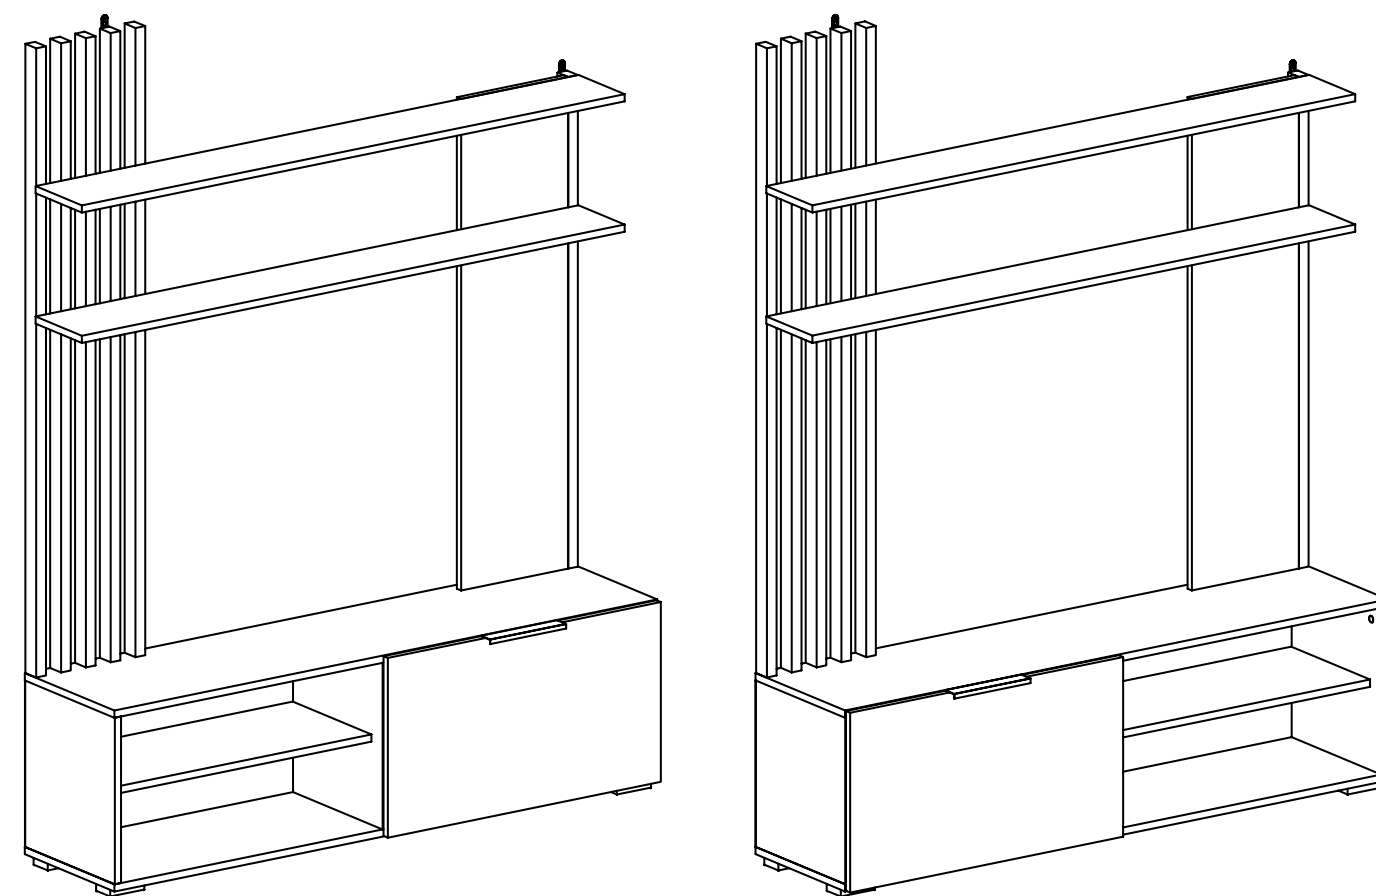

Опора
Цвет: чёрный

Ручка торцевая
Цвет: чёрный

Лифт газовый

**Петля накладная
90°**

ГОСТИНАЯ «РОДЖИНА»

ГАБАРИТНЫЕ РАЗМЕРЫ

Гостиная «Роджина»
(ШxВxГ) 1400x1810x350 мм

Левосторонняя сборка