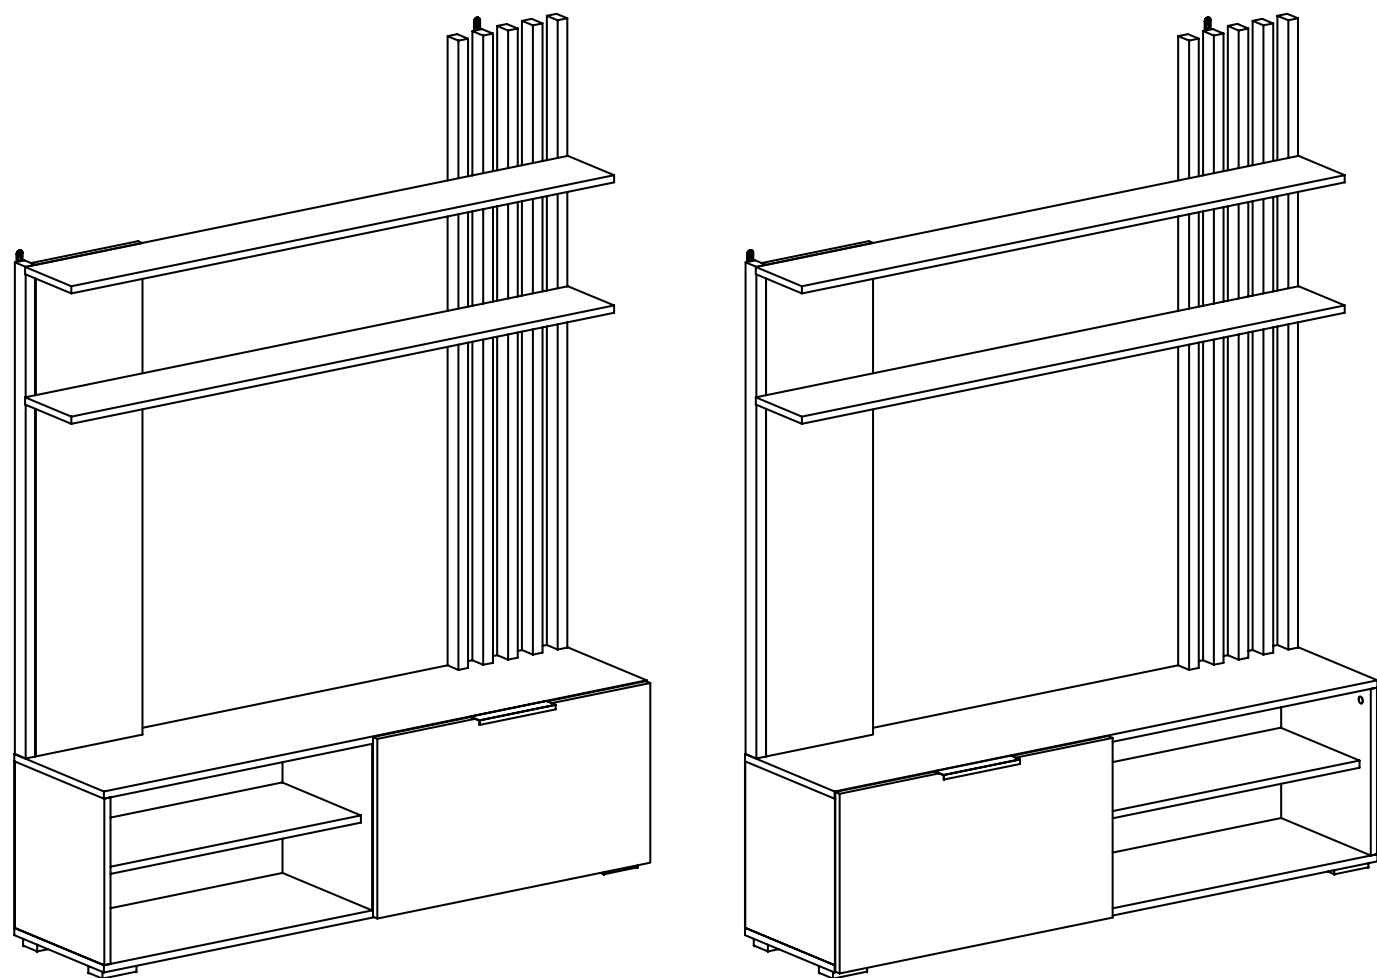

Опора
Цвет: чёрный

Ручка торцевая
Цвет: чёрный

Лифт газовый

**Петля накладная
90°**

ГОСТИНАЯ «РОДЖИНА»

ГАБАРИТНЫЕ РАЗМЕРЫ

Гостиная «Роджина»
(ШxВxГ) 1400x1810x350 мм

Левосторонняя сборка

Правосторонняя сборка

ГОСТИНАЯ «РОДЖИНА»

МДФ
МЕБЕЛЬНАЯ КОМПАНИЯ