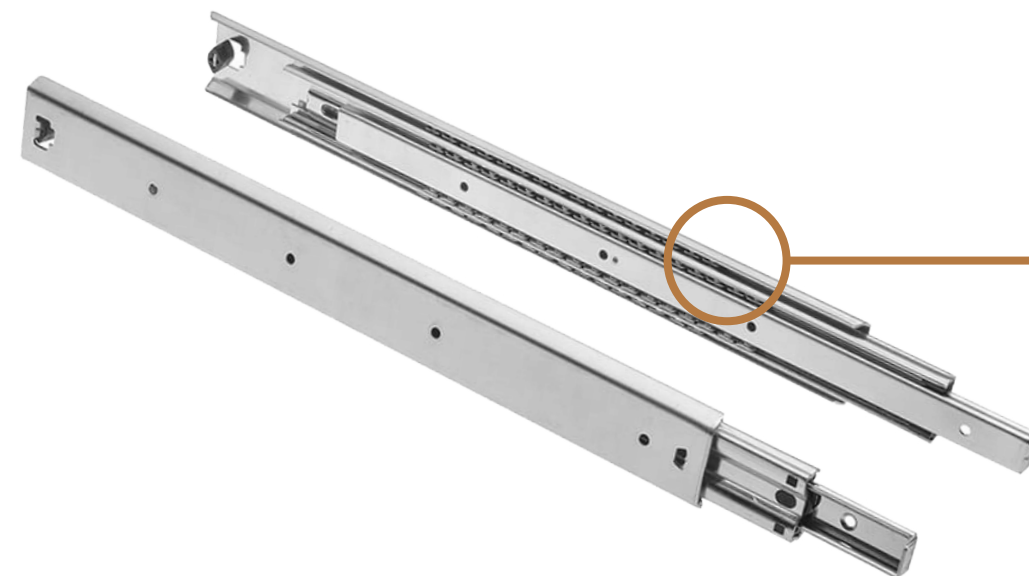

## ФУРНИТУРА

**Опора**  
Цвет: металллик

**Ручка-кольцо**  
Цвет: бронза

**Лифт газовый**

**Петля вкладная**  
90°

**Петля накладная**  
90°

**Шариковые направляющие**