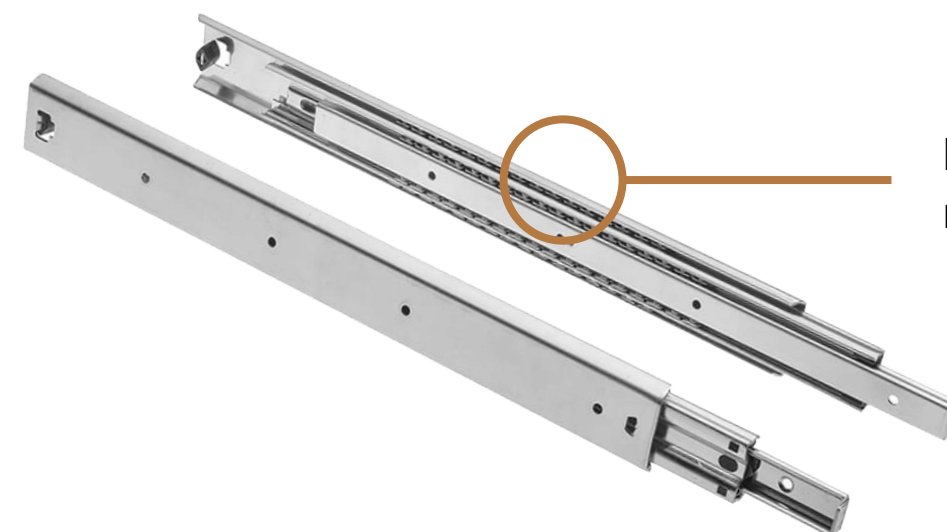

МЮФ
МЕБЕЛЬНАЯ КОМПАНИЯ

ФУРНИТУРА

Ручка профильная (128)
Цвет: чёрный
Материал: металл
Длина: 156 мм

Опора L-130
Цвет: чёрный
Материал: металл

Толкатель

**Петля вкладная
90°**

**Шариковые
направляющие**

ТУМБА ТВ «ФЛЭШ»