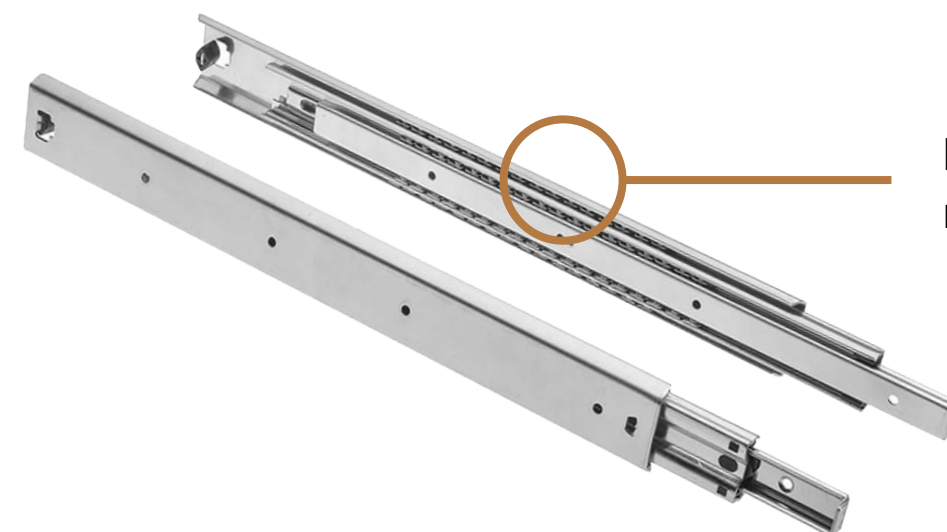

«ФЛЭШ»

КОМОД
НОВИНКА

КОМОД «ФЛЭШ»

УВАЖАЕМЫЕ ПАРТНЁРЫ

Представляем Вам комод «Флэш» в
цветовом исполнении:

Цвет корпуса:

Цвет фасада:

Кашемир

МЮФ
МЕБЕЛЬНАЯ КОМПАНИЯ

ФУРНИТУРА

Ручка профильная (128)

Цвет: чёрный
Материал: металл
Длина: 156 мм

Опора L-130

Цвет: чёрный
Материал: металл

Толкатель

**Петля вкладная
90°**