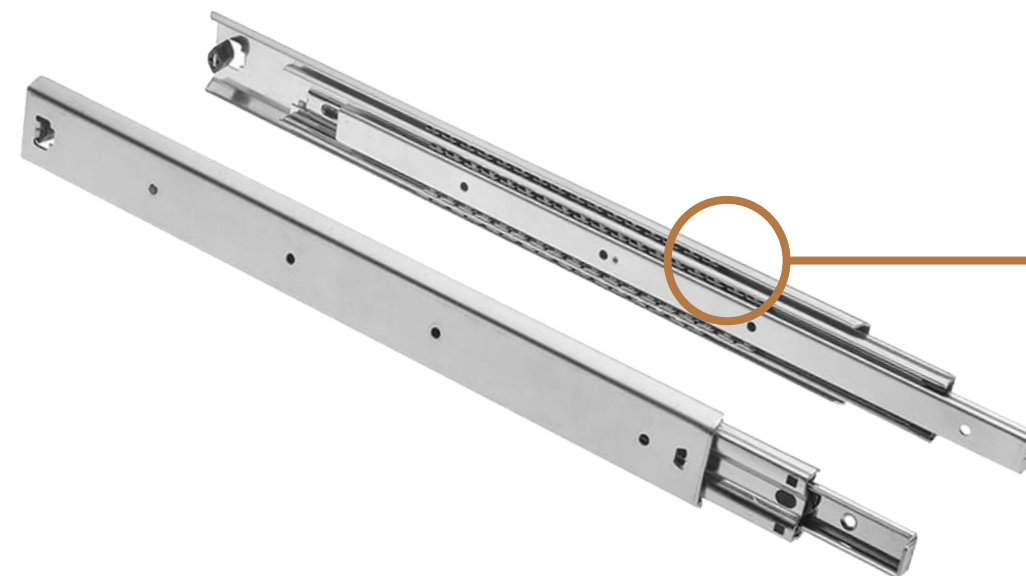

Крафт Белый /
Графит

ГОСТИНАЯ «АНГАРА»

МЮФ

МЕБЕЛЬНАЯ КОМПАНИЯ

ФУРНИТУРА

Опора
Цвет: металлик

Ручка С-17
Цвет: металлик

Лифт газовый

Штанга для одежды

Петля накладная 90°

Шариковые направляющие

ГОСТИНАЯ «АНГАРА»

ГАБАРИТНЫЕ РАЗМЕРЫ

Центральная секция «Ангара»
(ШxВxГ) 1705x1705x416 мм

Пенал «Ангара»
(ШxВxГ) 584x2070x396 мм

ГОСТИНАЯ «АНГАРА»