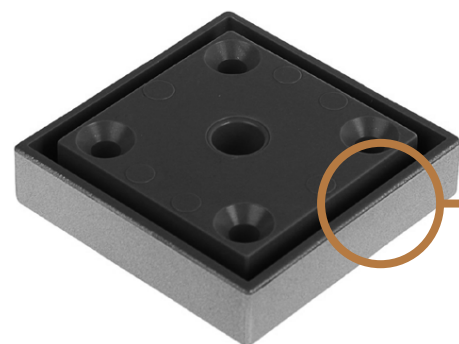

Крафт Белый /
Графит

ГОСТИНАЯ «АНГАРА»

МЮФ

МЕБЕЛЬНАЯ КОМПАНИЯ

ФУРНИТУРА

Опора
Цвет: металлик

Ручка С-17
Цвет: металлик

Лифт газовый

Штанга для одежды

Петля накладная 90°

Шариковые направляющие

ГОСТИНАЯ «АНГАРА»

ГАБАРИТНЫЕ РАЗМЕРЫ

Центральная секция «Ангара»
(ШxВxГ) 1705x1705x416 мм

Пенал «Ангара»
(ШxВxГ) 584x2070x396 мм

ГОСТИНАЯ «АНГАРА»

ГАБАРИТНЫЕ РАЗМЕРЫ

МЮФ
МЕБЕЛЬНАЯ КОМПАНИЯ

Комод «Ангара»
(ШхВхГ) 1602x1040x476 мм

Шкаф 2-х створчатый «Ангара»
(ШхВхГ) 900x2070x396 мм

ГОСТИНАЯ «АНГАРА»

МЮФ
МЕБЕЛЬНАЯ КОМПАНИЯ