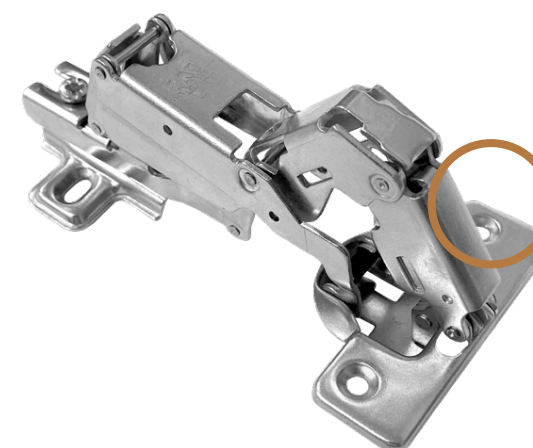

Цвет: золото  
Материал: металл  
Длина: 156 мм

**Ручка профильная**

Цвет: золото  
Материал: металл  
Длина: 1 м

**Петля Clip-On  
90°**

**Петля накладная  
165°**

**Шариковые  
направляющие**