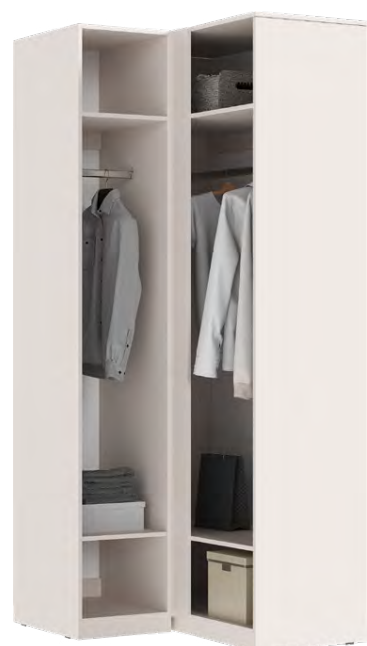

Шкаф угловой
(ШхВхГ) 906x2236x1000 мм