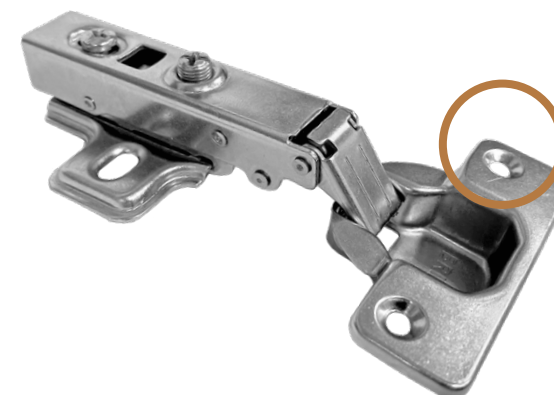

Цвет: золото  
Материал: металл  
Длина: 156 мм

**Ручка профильная**

Цвет: золото  
Материал: металл  
Длина: 1 м

**Петля Clip-On  
90°**

**Петля накладная  
165°**

**Шариковые  
направляющие**