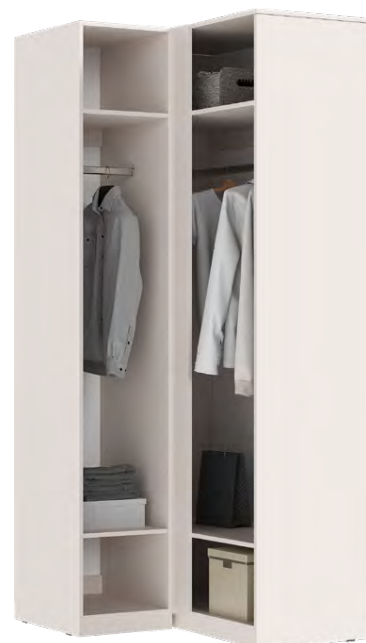

## ГАРДЕРОБНАЯ СИСТЕМА

**Шкаф (800)**  
(ШхВхГ) 800x2236x490 мм

**Пенал (400)**  
(ШхВхГ) 400x2236x490 мм

**Шкаф угловой**  
(ШхВхГ) 906x2236x1000 мм

**Фасад шкаф (800) / шкаф угловой**  
(ШхВхГ) 397x2178x16 мм (2 шт.)