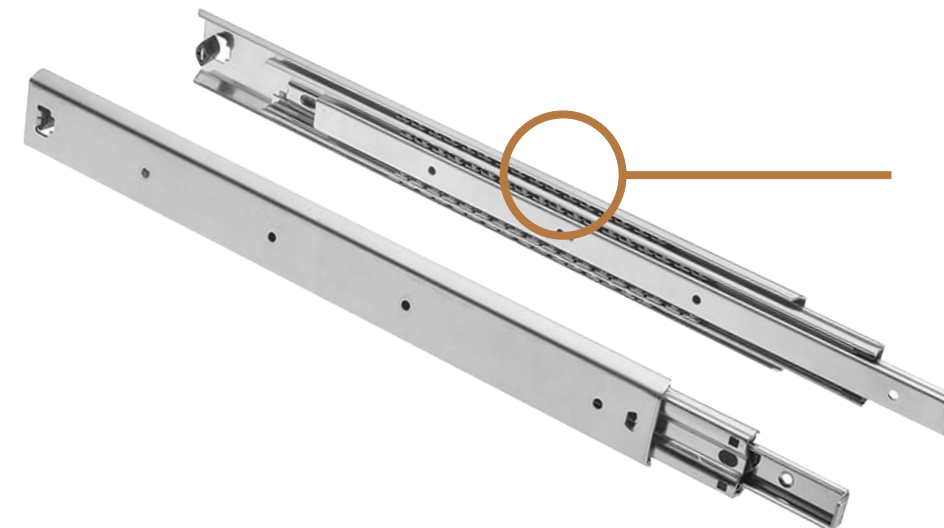

Цвет: золото  
Материал: металл  
Длина: 156 мм

**Ручка профильная**

Цвет: золото  
Материал: металл  
Длина: 1 м

**Петля Clip-On  
90°**

**Петля накладная  
165°**

**Шариковые  
направляющие**