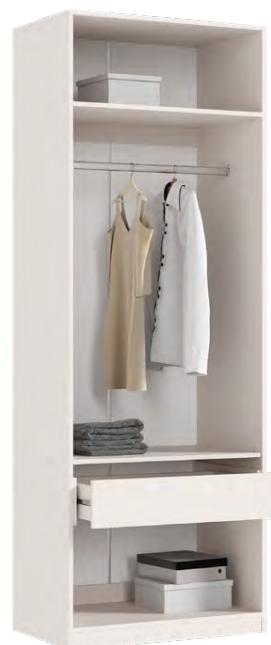

ГАРДЕРОБНАЯ «ЛАРГО»

ВАРИАНТЫ КОМПЛЕКТАЦИИ

Шкаф (800)
+ 1 полка 1 ящ.
(ШхВхГ) 800x2236x490 мм