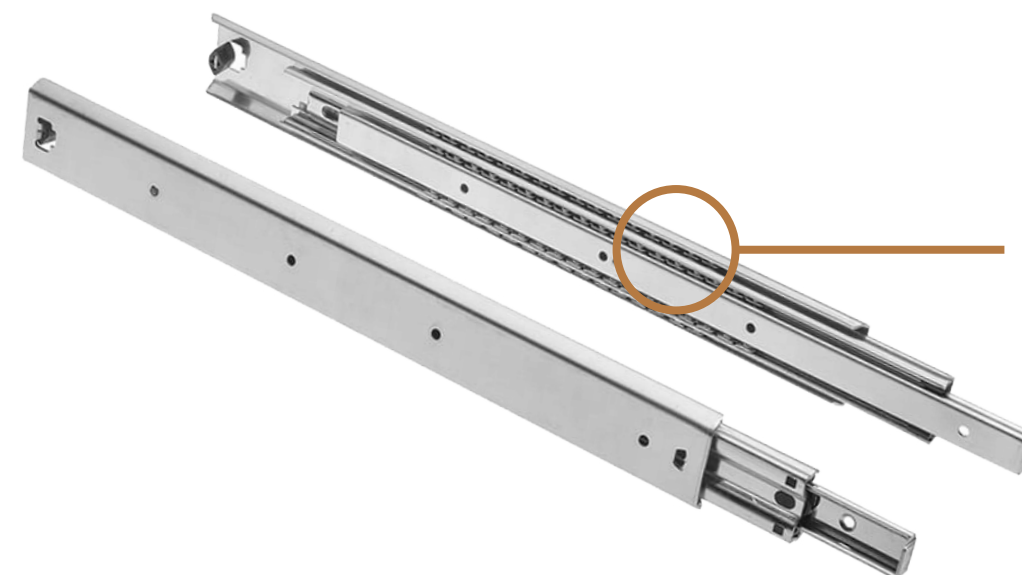

МЕБЕЛЬНАЯ КОМПАНИЯ

ФУРНИТУРА

Опора OPC01K
Цвет: металлик

Петля накладная 90°

Опора h100
Цвет: черный

Шариковые направляющие

КУХНЯ «ЧЕЛСИ» 2,0

КОМПОНОВКА #2