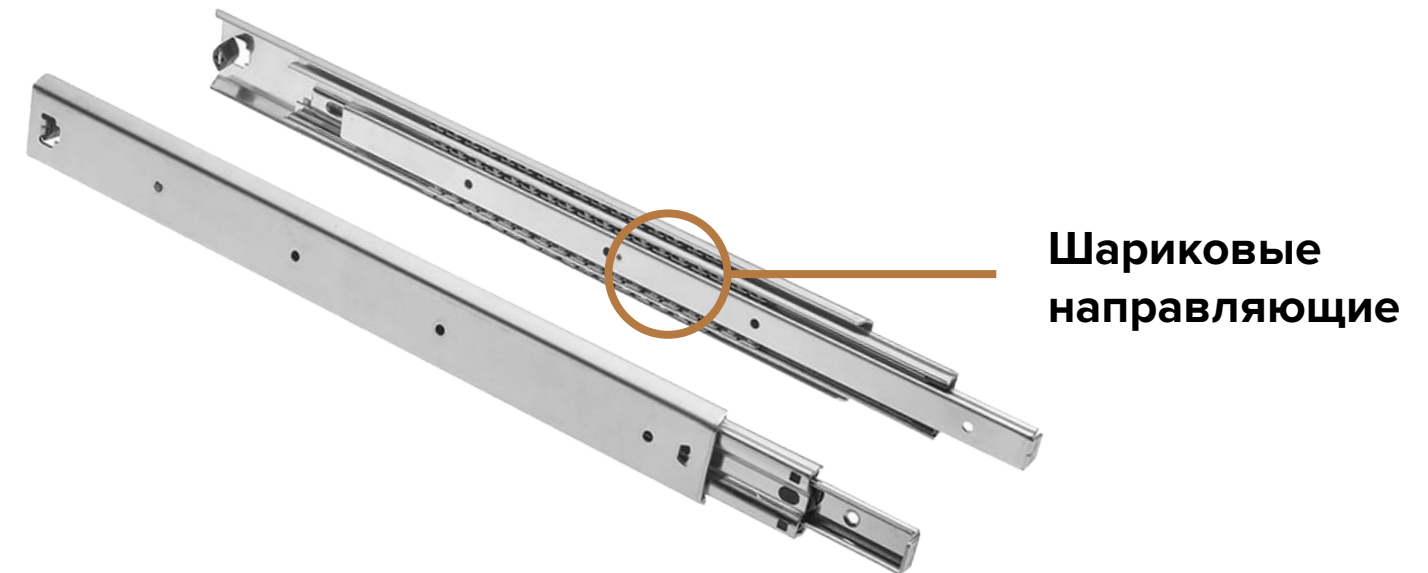

«НИКОЛЬ»

КУХОННЫЙ ГАРНИТУР
НОВИНКА

КУХОННЫЙ ГАРНИТУР
«НИКОЛЬ»

УВАЖАЕМЫЕ ПАРТНЁРЫ

Представляем Вам кухонный гарнитур
«Николь» в цветовом исполнении:

Цвет корпуса:

Графит

Белый

ФУРНИТУРА

КУХОННЫЙ ГАРНИТУР «НИКОЛЬ»

ГОТОВОЕ РЕШЕНИЕ 2,1**

Габаритные размеры:

ВЕРХНИЕ МОДУЛИ
(ШхВхГ) 2100x718x300 мм

НИЖНИЕ МОДУЛИ
(ШхВхГ) 2100x850x600 мм*

* С учетом высоты опор и столешницы.

** Цоколь не входит в комплект готового решения. Есть возможность установки пластикового цоколя, который докупается отдельно.