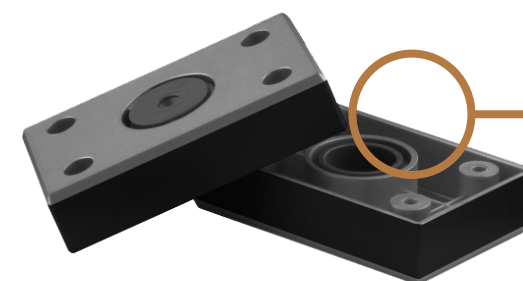

**Комплект подсветки
с металл профилем***

* кровать дополнительно
может комплектоваться
подсветкой

ФУРНИТУРА

Деревянная ручка
Материал: массив дуба
Длина: 350 мм

Деревянная ручка
Материал: массив дуба
Длина: 190 мм

Деревянная опора
Материал: массив дуба
Высота: 100 мм

Деревянная опора
Материал: массив дуба
Высота: 50 мм

Петля накладная
90°

Петля полунакладная
90°

Опора
Цвет: чёрный

МОДУЛЬНАЯ СИСТЕМА «ИРИС»

ГАБАРИТНЫЕ РАЗМЕРЫ