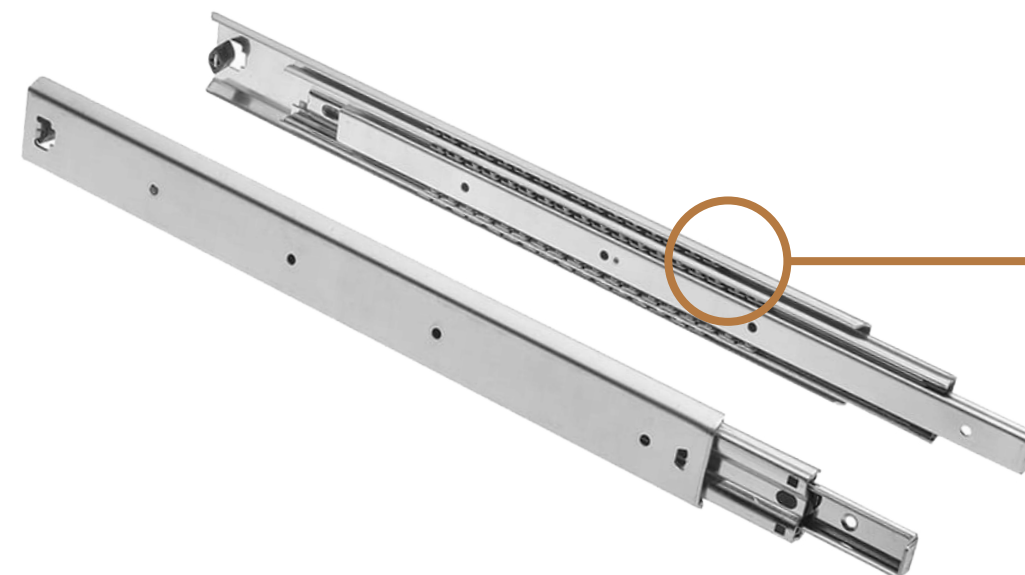

МЮФ
МЕБЕЛЬНАЯ КОМПАНИЯ

ФУРНИТУРА

**Навес угловой
с заглушкой**

**Петля накладная
90°**

**Шариковые
направляющие**

Полка косметическая 1500
(ШхВхГ) 1502x220x350 мм

Тумба ТВ подвесная 1500
(ШхВхГ) 1500x330x350 мм