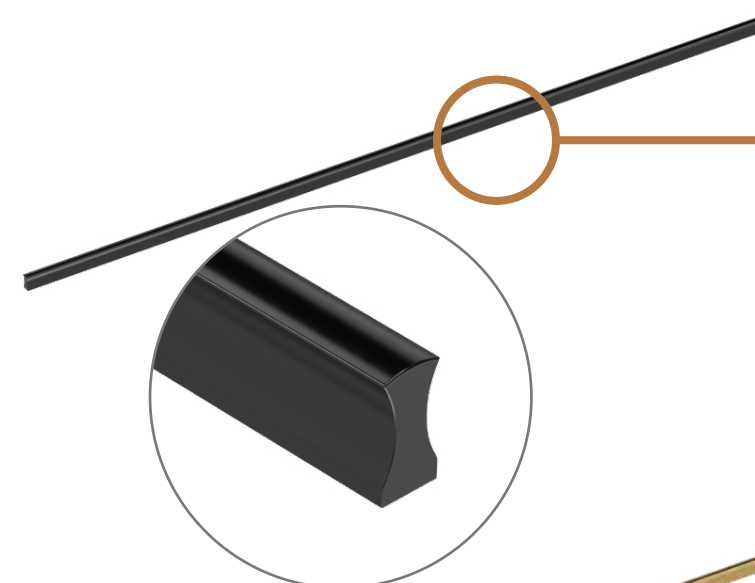

Дуб крафт

ТЕРМИНАЛ «НОРД»

МИФ
МЕБЕЛЬНАЯ КОМПАНИЯ

ФУРНИТУРА

**Петля накладная
90°**

**Опора
Цвет: чёрный**

Толкатель

**Ручка профильная
Цвет: черный
Материал: металл
Длина: 1 м**

**Ручка профильная
Цвет: золото
Материал: металл
Длина: 1 м**

ТЕРМИНАЛ «НОРД»

МОДУЛЬНАЯ СИСТЕМА

МЮФ
МЕБЕЛЬНАЯ КОМПАНИЯ

Терминал
(ШхВхГ) 510x2236x238 мм

Антресоль к терминалу
(ШхВхГ) 510x402x238 мм

ТЕРМИНАЛ «НОРД»