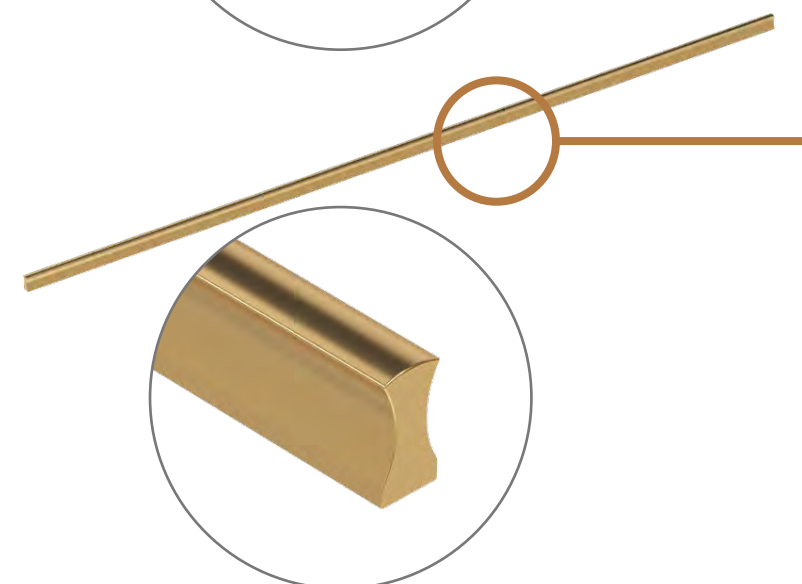

«НОРД»

ТЕРМИНАЛ
НОВИНКА

ТЕРМИНАЛ «НОРД»

УВАЖАЕМЫЕ ПАРТНЁРЫ

Представляем Вам терминал «Норд»
в цветовом исполнении:

Цвет корпуса:

Цвет фасада:

Белый

Дуб крафт

ТЕРМИНАЛ «НОРД»

МИФ
МЕБЕЛЬНАЯ КОМПАНИЯ

ФУРНИТУРА

**Петля накладная
90°**

**Опора
Цвет: чёрный**

Толкатель

**Ручка профильная
Цвет: черный
Материал: металл
Длина: 1 м**

**Ручка профильная
Цвет: золото
Материал: металл
Длина: 1 м**

ТЕРМИНАЛ «НОРД»

МОДУЛЬНАЯ СИСТЕМА

МЮФ
МЕБЕЛЬНАЯ КОМПАНИЯ

Терминал
(ШхВхГ) 510x2236x238 мм

Антресоль к терминалу
(ШхВхГ) 510x402x238 мм

ТЕРМИНАЛ «НОРД»