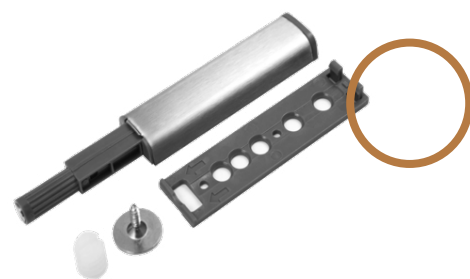

Дуб крафт

ТЕРМИНАЛ «НОРД»

МИФ
МЕБЕЛЬНАЯ КОМПАНИЯ

ФУРНИТУРА

**Петля накладная
90°**

**Опора
Цвет: чёрный**

Толкатель

**Ручка профильная
Цвет: черный
Материал: металл
Длина: 1 м**

**Ручка профильная
Цвет: золото
Материал: металл
Длина: 1 м**

ТЕРМИНАЛ «НОРД»

МОДУЛЬНАЯ СИСТЕМА

МЮФ
МЕБЕЛЬНАЯ КОМПАНИЯ

Терминал
(ШхВхГ) 510x2236x238 мм

Антресоль к терминалу
(ШхВхГ) 510x402x238 мм

ТЕРМИНАЛ «НОРД»