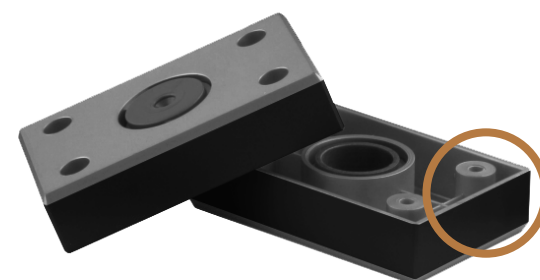

«НОРД»

ТЕРМИНАЛ
НОВИНКА

ТЕРМИНАЛ «НОРД»

УВАЖАЕМЫЕ ПАРТНЁРЫ

Представляем Вам терминал «Норд»
в цветовом исполнении:

Цвет корпуса:

Цвет фасада:

Белый

Дуб крафт

ТЕРМИНАЛ «НОРД»

МИФ
МЕБЕЛЬНАЯ КОМПАНИЯ

ФУРНИТУРА

**Петля накладная
90°**

**Опора
Цвет: чёрный**

Толкатель

**Ручка профильная
Цвет: черный
Материал: металл
Длина: 1 м**

**Ручка профильная
Цвет: золото
Материал: металл
Длина: 1 м**

ТЕРМИНАЛ «НОРД»

МОДУЛЬНАЯ СИСТЕМА

МЮФ
МЕБЕЛЬНАЯ КОМПАНИЯ

Терминал
(ШхВхГ) 510x2236x238 мм

Антресоль к терминалу
(ШхВхГ) 510x402x238 мм

ТЕРМИНАЛ «НОРД»