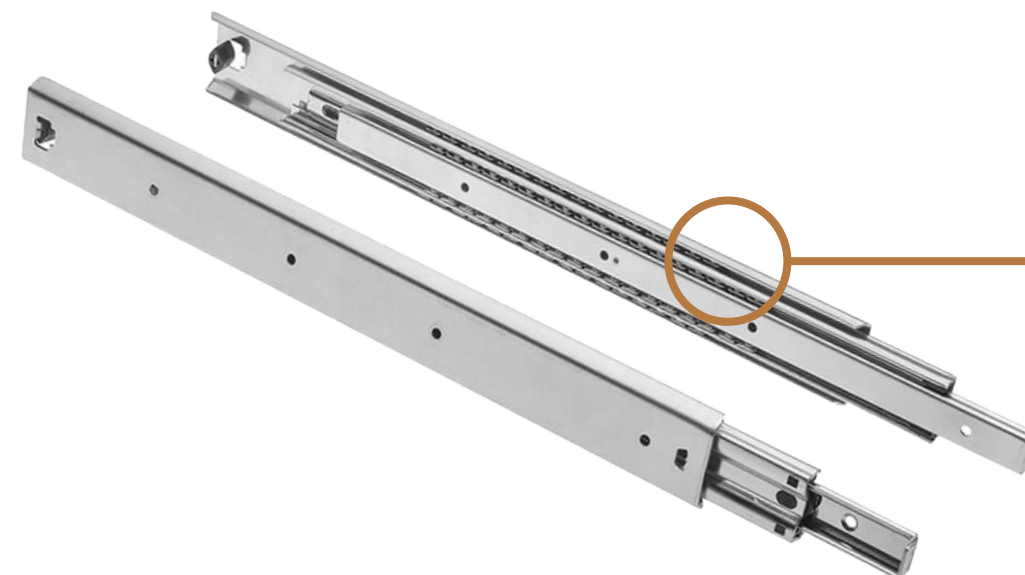

**Шариковые
направляющие**