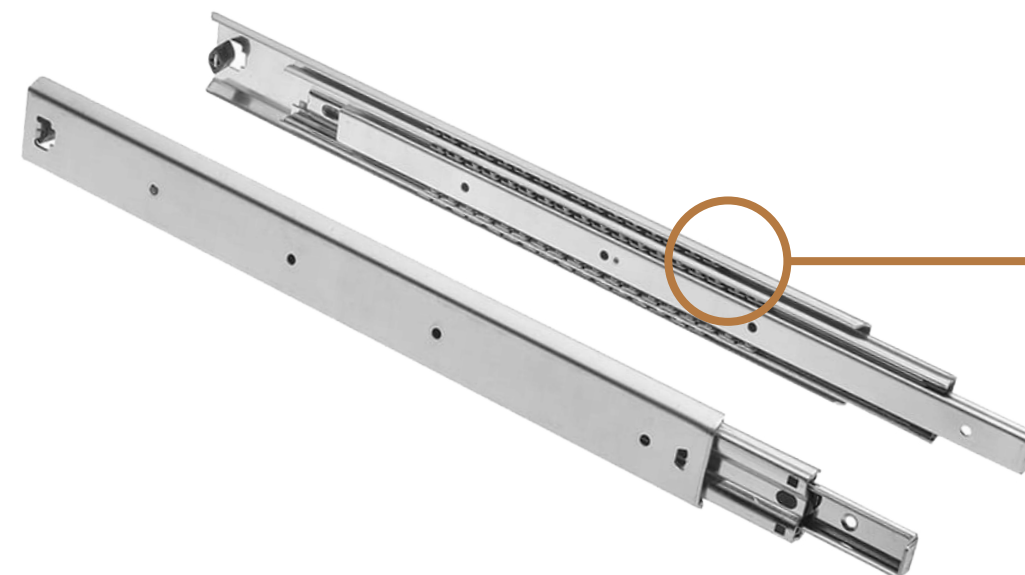

**Петля накладная  
90°**

**Шариковые  
направляющие**

**Полка косметическая 1500**  
(ШхВхГ) 1502x220x350 мм

**Тумба ТВ подвесная 1500**  
(ШхВхГ) 1500x330x350 мм

**Полка навесная**  
(ШхВхГ) 1000x300x216 мм