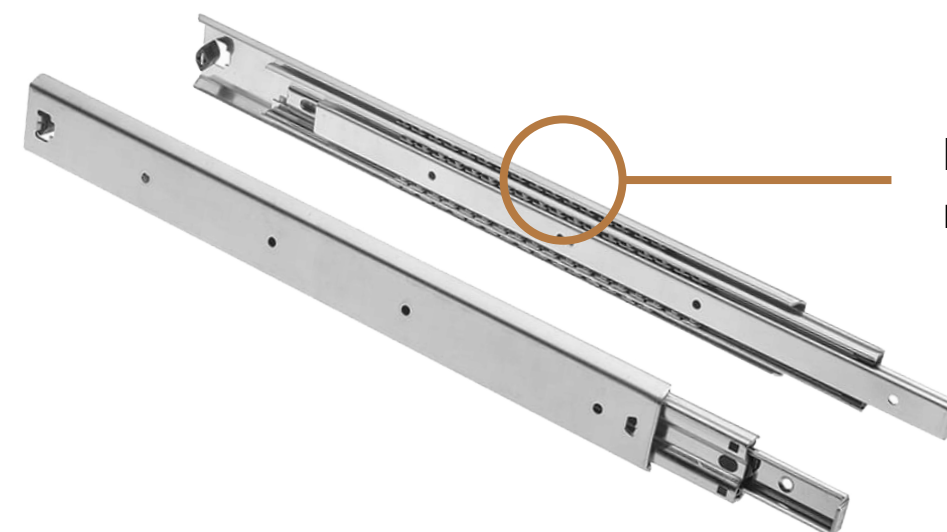

**Комплект подсветки
с металл профилем***

* кровать дополнительно
может комплектоваться
подсветкой

ФУРНИТУРА

Ручка профильная (320)
Цвет: чёрный
Материал: металл
Длина: 348 мм

Опора
Цвет: чёрный

**Петля накладная
90°**

**Петля полунакладная
90°**

ФУРНИТУРА

Ручка профильная (128)

Цвет: чёрный
Материал: металл
Длина: 156 мм

Опора L-130

Цвет: чёрный

Толкатель

**Петля вкладная
90°**

**Шариковые
направляющие**

МОДУЛЬНАЯ СИСТЕМА «ФЛЭШ»

ГАБАРИТНЫЕ РАЗМЕРЫ

Шкаф «ФЛЭШ» 2-х ств (900)
(ШхВхГ) 900x2236x506 мм

Шкаф «ФЛЭШ» 3-х ств (1350)
(ШхВхГ) 1350x2236x506 мм

МОДУЛЬНАЯ СИСТЕМА «ФЛЭШ»

ГАБАРИТНЫЕ РАЗМЕРЫ