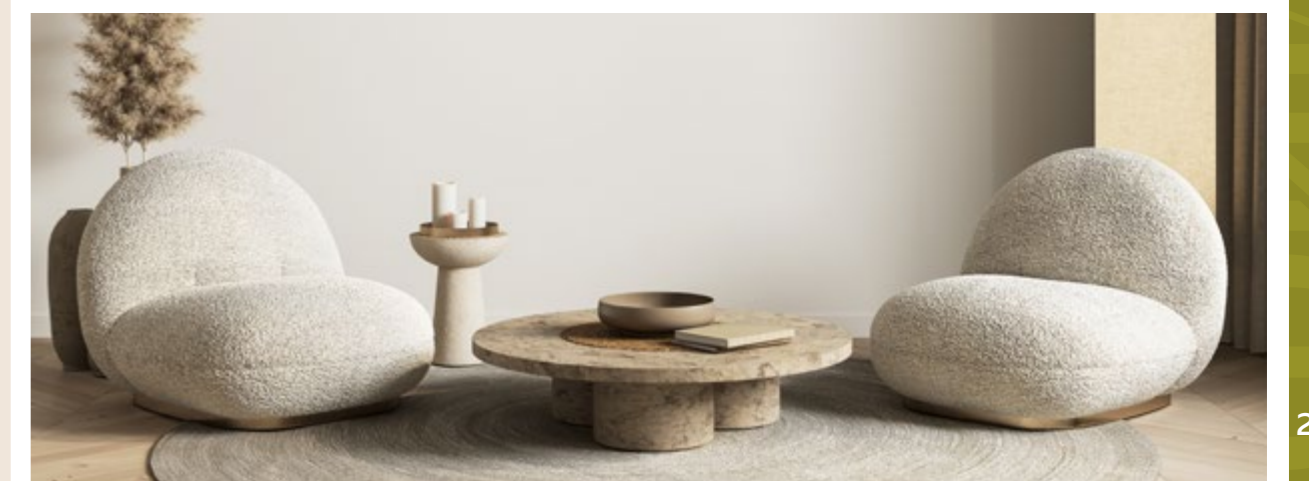

www.mebelmif.ru

ГОСТИНАЯ

Стас

Фасад МДФ:

Белый глянец

Шоколад

Корпус ЛДСП:

Дуб сонома

Дуб сонома

Габариты

(ШхВхГ) 3000x2070x460 мм

Ниша под ТВ

(ШхВ) 1200x820 мм

* доступные цвета уточняйте у Вашего персонального менеджера