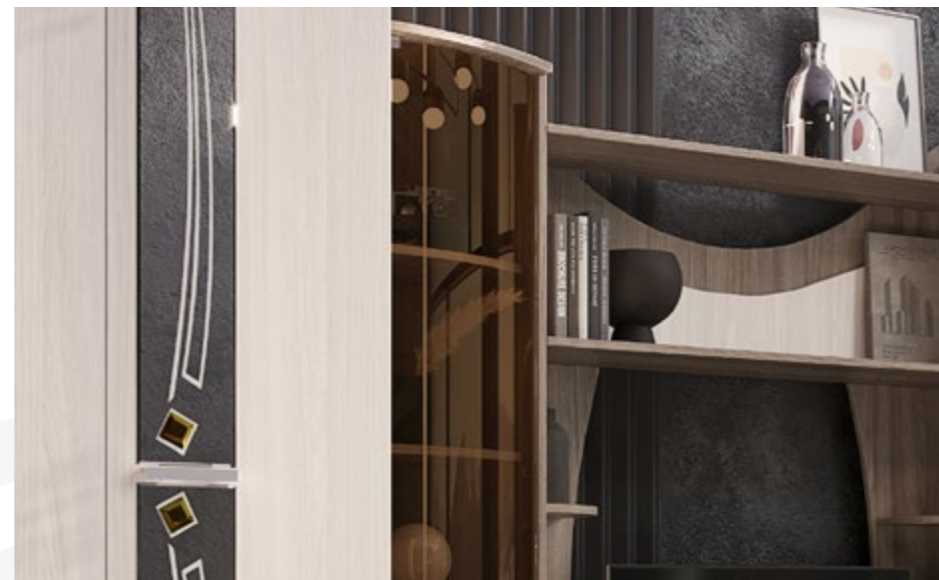

МЕБЕЛЬ

С ФАСАДАМИ ИЗ ЛДСП (ЛАМИНИРОВАННАЯ ДРЕВЕСНОСТРУЖЕЧНАЯ ПЛИТА)

- При выборе шкафа, кровати и любой другой мебели большинство людей обращают внимание не только на внешний вид изделия, но и на его стоимость. Какими бы роскошными ни были модели из натурального дерева, не каждый человек может себе позволить подобное приобретение. Хорошо, что есть достойная альтернатива – мебель из ЛДСП первого сорта. Это идеальное решение для тех, кто хочет сэкономить не в ущерб эстетическим и эксплуатационным характеристикам изделий. Материал широко используется в современном мебельном производстве благодаря большому количеству положительных свойств.

Один человек – один взрослый человек – не может заполнить собою дом.

Роберт Фрост
Американский поэт
1874 - 1963