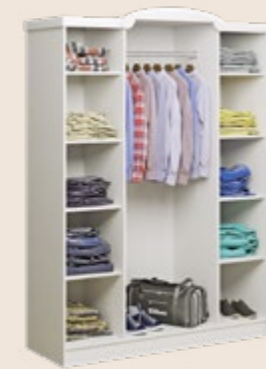

www.mebelmif.ru

СПАЛЬНЯ (модульная система)

Мария

Фасад МДФ:

Белый
глянец

Корпус ЛДСП:

Белый

Фасад ЛДСП:

Керд
глянец

Корпус ЛДСП:

Орех