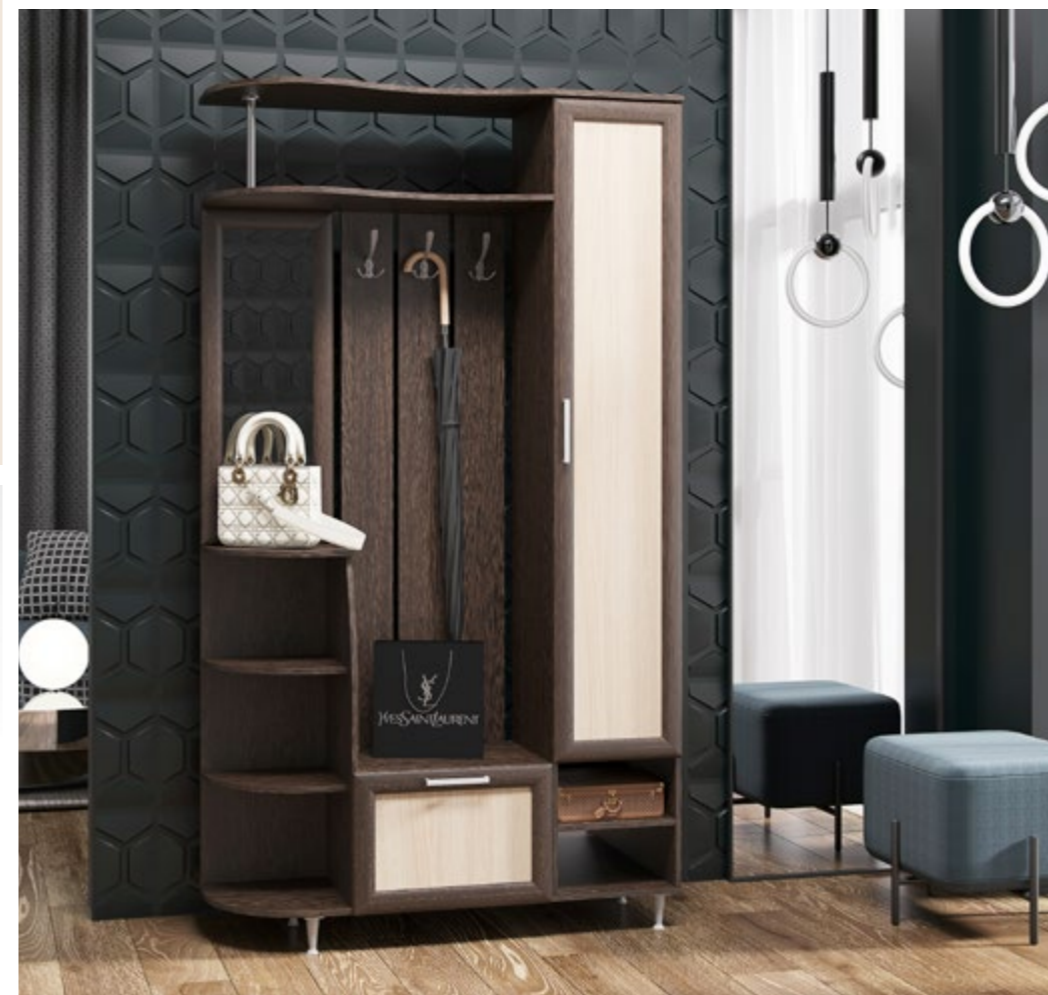

Ксения-2

Габариты

(ШхВхГ) 1200x2150x364 мм

На изделии присутствуют следы монтажа профилей финишными гвоздями к ЛДСП, что является особенностью для данного крепления.

Универсальная сборка. Модуль может быть собран как на левую, так и на правую сторону.

Фасад ЛДСП:

Дуб белёный /
Венге

Корпус ЛДСП:

Венге

Фасад ЛДСП:

Шимо
светлый /
тёмный

Корпус ЛДСП:

Шимо
тёмный

ПРИХОЖАЯ