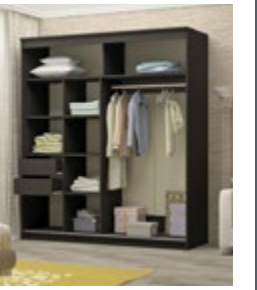

## Элегант-5

Габариты: (ШхВхГ) 2000x2200x650 мм

[www.mebelmif.ru](http://www.mebelmif.ru)

ШКАФ