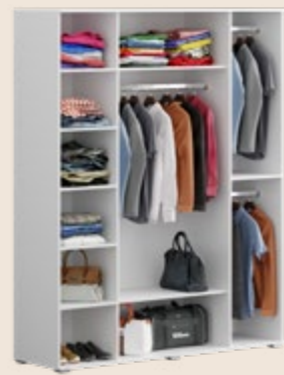

# Каролина New

Фасад МДФ:

Белый глянец

Корпус ЛДСП:

Белый

\* доступные цвета уточняйте у Вашего персонального менеджера

Модули Каролина New

Шкаф 4х ств.  
(ШхВхГ) 1800х2236х524 мм