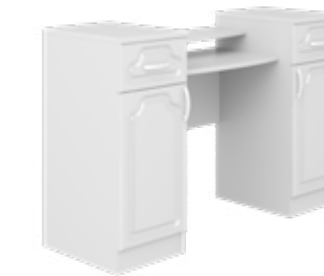

Шкаф 3х ств.  
(ШхВхГ) 1350x2116x540 мм

Кровать  
1450x1000x2037 мм (с.м.: 1,4x2,0 м)  
1650x1000x2037 мм (с.м.: 1,6x2,0 м)

Комод  
(ШхВхГ) 900x816x460 мм

Тумба  
(ШхВхГ) 400x466x460 мм

Трюмо  
(ШхВхГ) 1200x816x460 мм