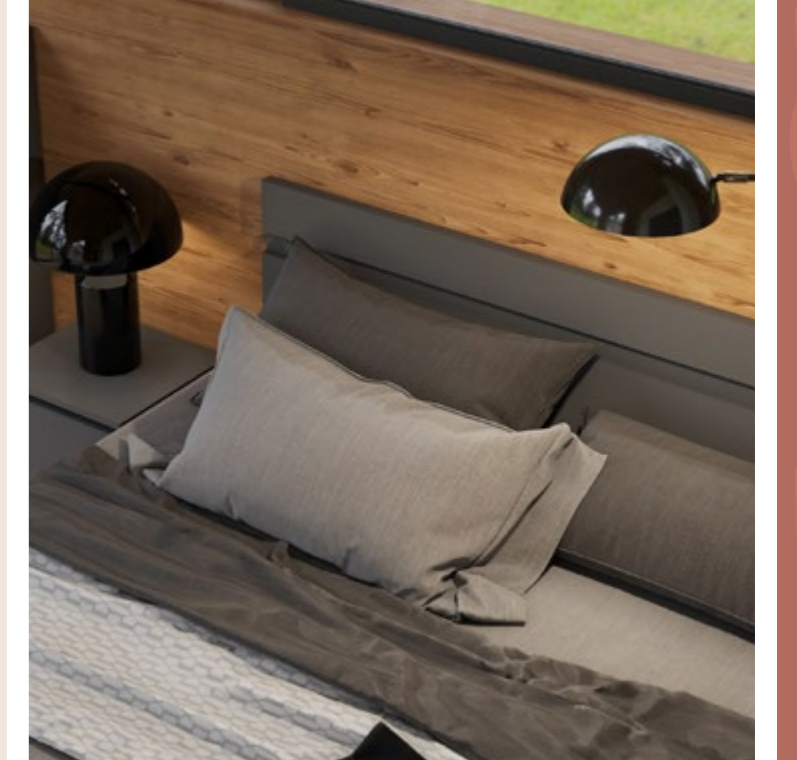

Челси

Фасад ЛДСП:

Белый глянец

Белый глянец

Графит

Корпус ЛДСП:

Белый

Дуб сонома

Графит