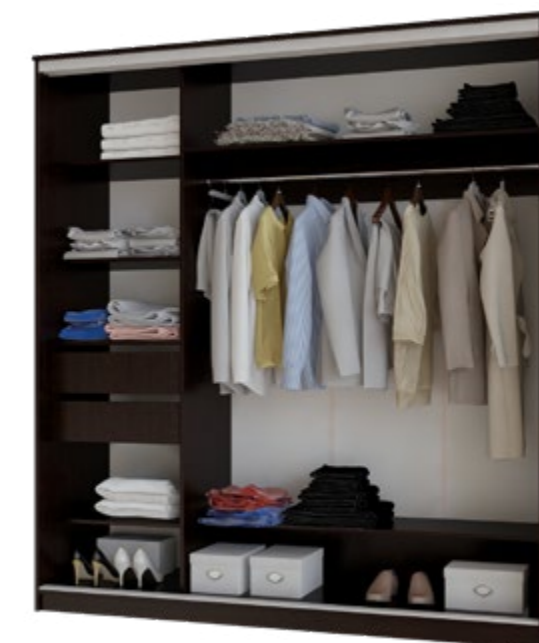

Альянс 3х ств.

Фасад ЛДСП:

Дуб
белёный

Венге

Корпус ЛДСП:

Венге

Венге

Габариты

(ШхВхГ) 1500/2000х2200х600 мм