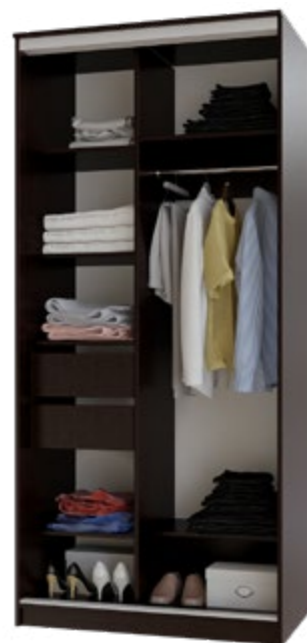

Альянс 2х ств.

Фасад ЛДСП:

Венге

Дуб
белёный

Корпус ЛДСП:

Венге

Венге

Габариты

(ШхВхГ) 1000х2200х600 мм