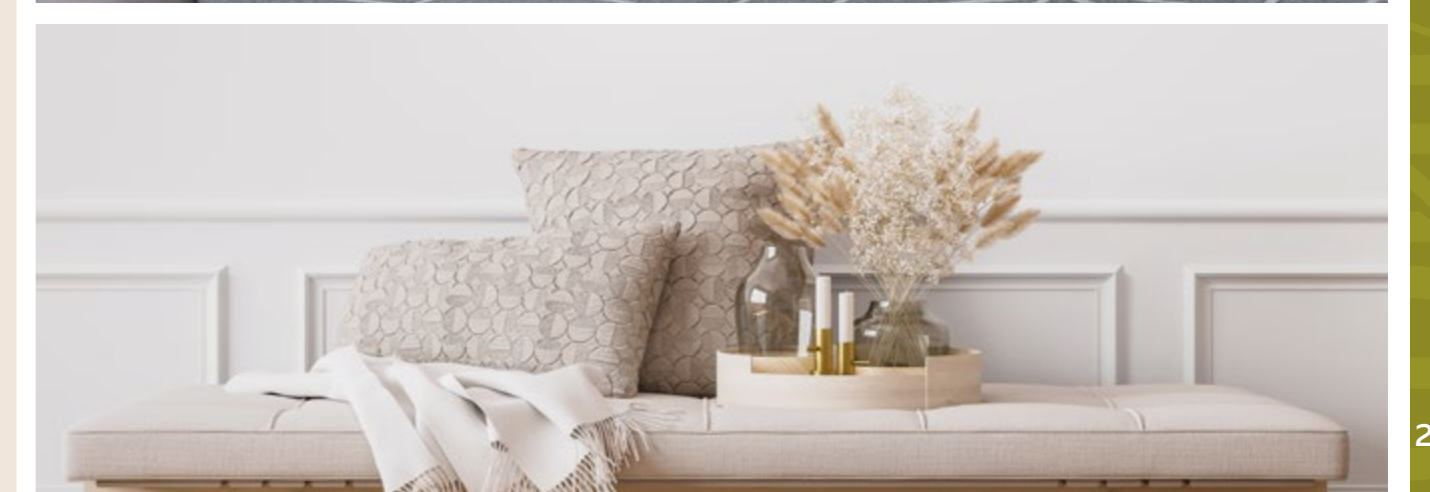

www.mebelmif.ru

ГОСТИНАЯ (модульная система)

Рио

Фасад МДФ:

Белый глянец

Корпус ЛДСП:

Белый

Пенал стекло навесной
(ШхВхГ) 550x1200x346 мм

Шкаф-стекло
(ШхВхГ) 550x1220x356 мм

Шкаф
(ШхВхГ) 550x1220x356 мм

ТВ тумба
(ШхВхГ) 1620x350x520 мм

Полка навесная
(ШхВхГ) 800x150x200 мм

* доступные цвета уточняйте у Вашего
персонального менеджера