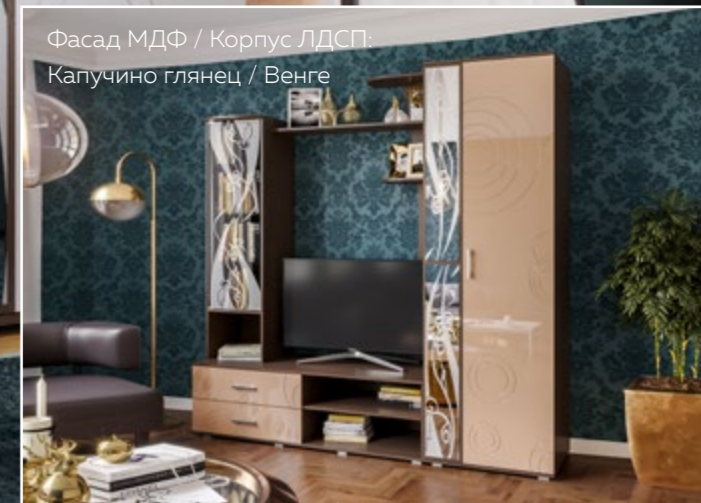

ГОСТИНАЯ Орхидея

Габариты (ШхВхГ)
3000х2050х540 мм
Ниша под ТВ
1200х870 мм
Фасад МДФ / Корпус ЛДСП

Белый
глянец

Венге

ГОСТИНАЯ (модульная система) Ника

Габариты (ШхВхГ)
2200х2170х530 мм
Ниша под ТВ
1084х1100 мм
Фасад МДФ / Корпус ЛДСП

Белый
глянец

Венге

Фасад МДФ / Корпус ЛДСП:
Капучино глянец / Венге