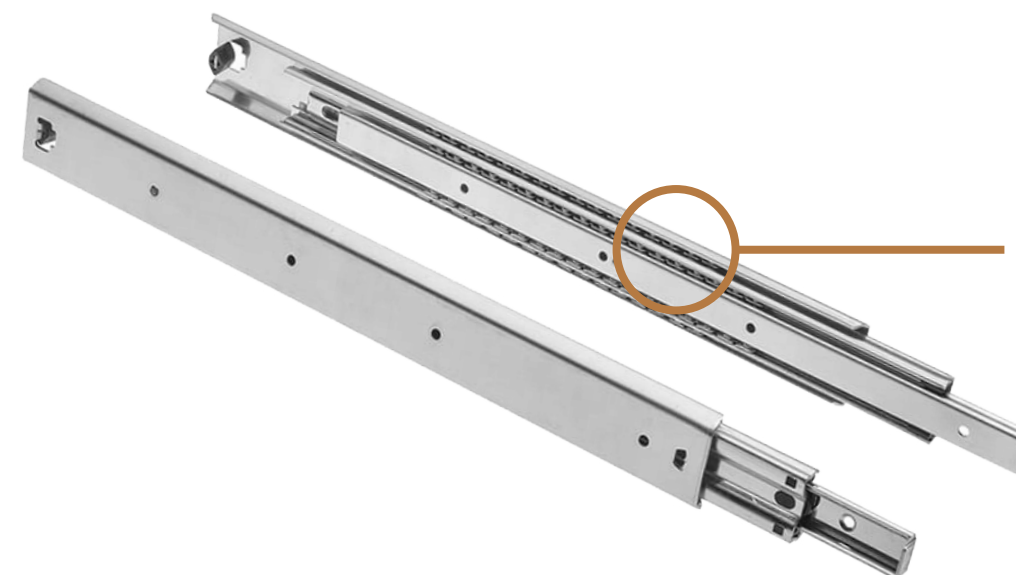

МИФ  
МЕБЕЛЬНАЯ КОМПАНИЯ

**ФУРНИТУРА**

---

**Опора OPC01K**  
Цвет: металлик

**Петля накладная  
90°**

**Опора h100**  
Цвет: черный

**Шариковые  
направляющие**