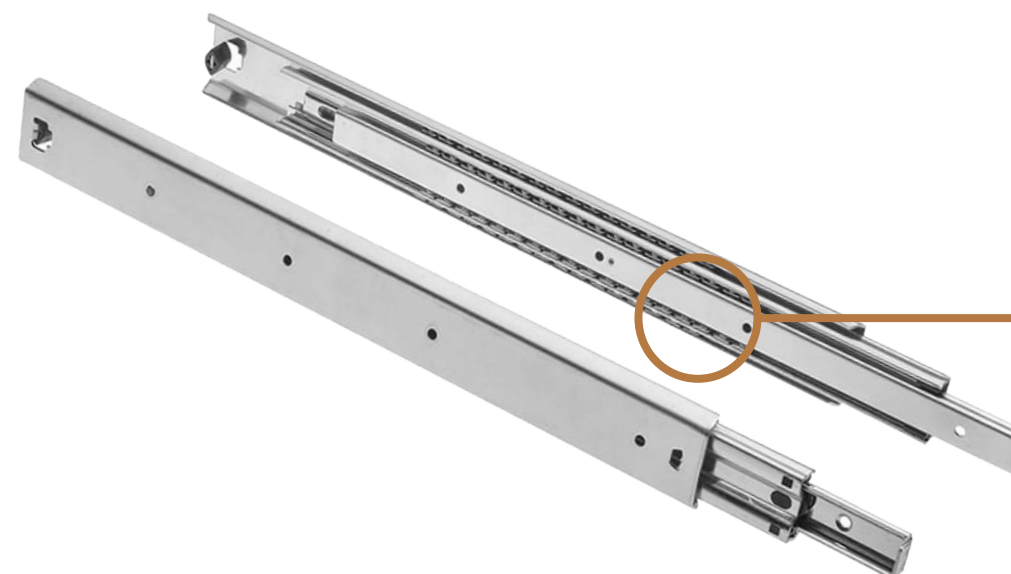

ФУРНИТУРА

Лифт газовый

Опора h100
Цвет: черный

Опора ОРС01К
Цвет: металлик

Ручка скоба(96)
Цвет: старое золото

Шариковые направляющие

Петля накладная 90°

КУХОННЫЙ ГАРНИТУР «ПРЕСТИЖ»