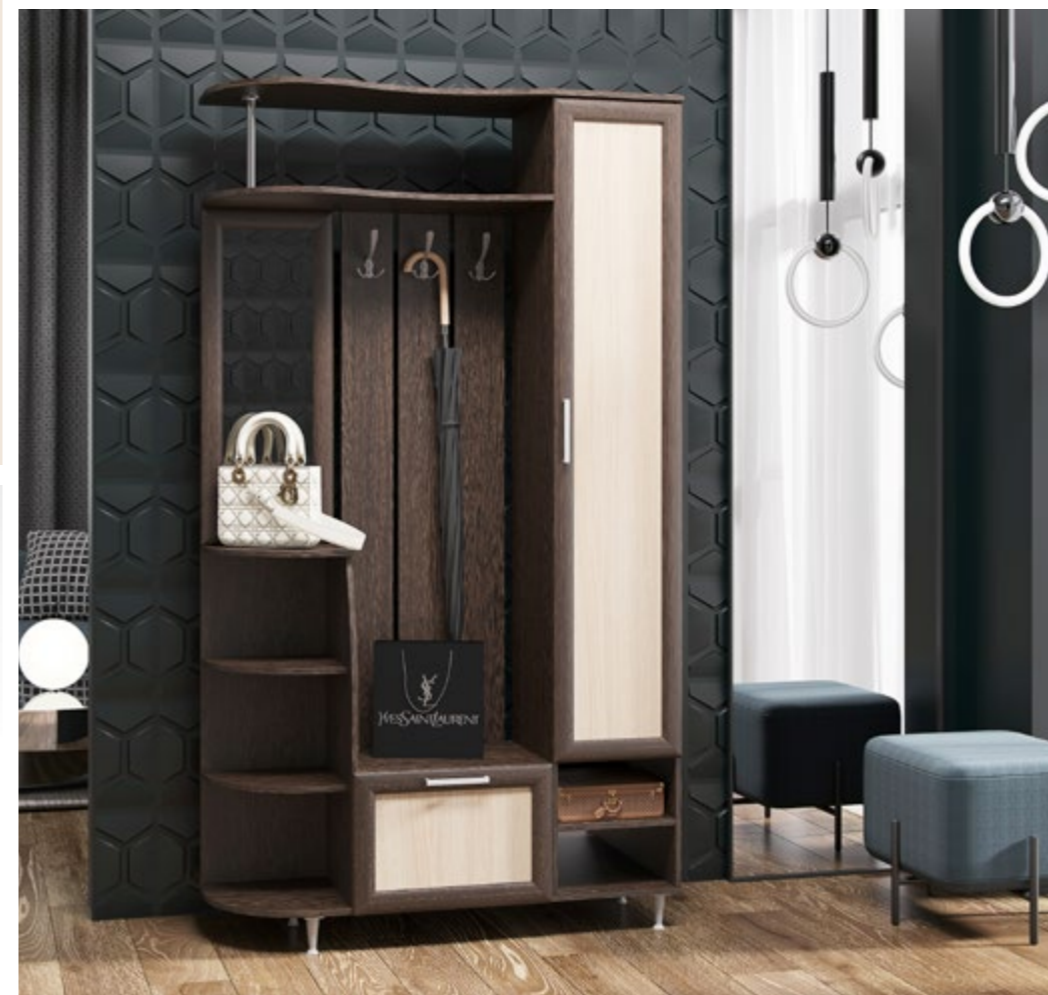

На изделия присутствуют следы монтажа профилей финишными гвоздями к ЛДСП, что является особенностью для данного крепления.

www.mebelmif.ru

ПРИХОЖАЯ

Ксения-2

Габариты

(ШхВхГ) 1200x2150x364 мм

На изделия присутствуют следы монтажа профилей финишными гвоздями к ЛДСП, что является особенностью для данного крепления.