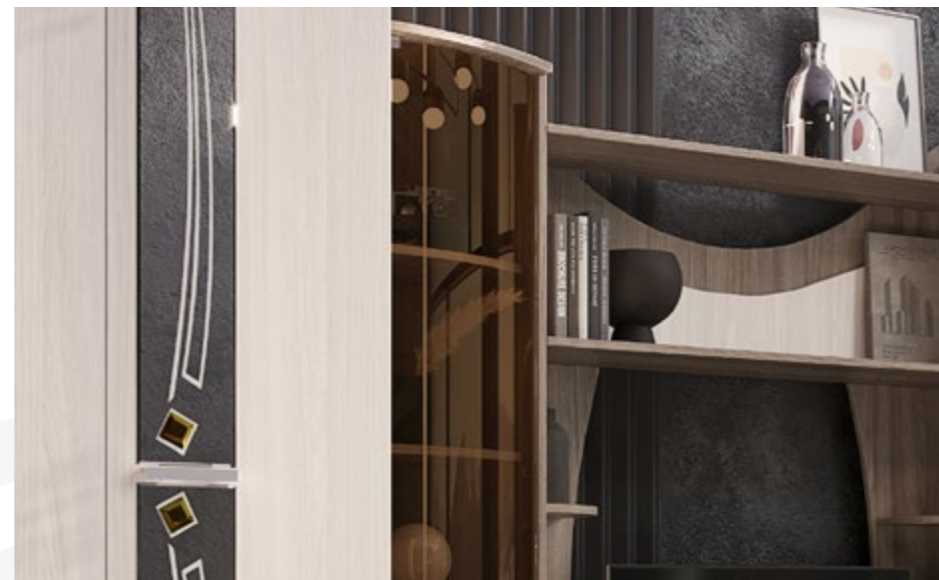

Зеркало
(ШхВхГ) 850x500x32 мм

Тумба
(ШхВхГ) 400x466x430 мм

Комод
(ШхВхГ) 900x816x430 мм

МЕБЕЛЬ

С ФАСАДАМИ ИЗ ЛДСП (ЛАМИНИРОВАННАЯ ДРЕВЕСНОСТРУЖЕЧНАЯ ПЛИТА)

- ▶ При выборе шкафа, кровати и любой другой мебели большинство людей обращают внимание не только на внешний вид изделия, но и на его стоимость. Какими бы роскошными ни были модели из натурального дерева, не каждый человек может себе позволить подобное приобретение. Хорошо, что есть достойная альтернатива – мебель из ЛДСП первого сорта. Это идеальное решение для тех, кто хочет сэкономить не в ущерб эстетическим и эксплуатационным характеристикам изделий. Материал широко используется в современном мебельном производстве благодаря большому количеству положительных свойств.