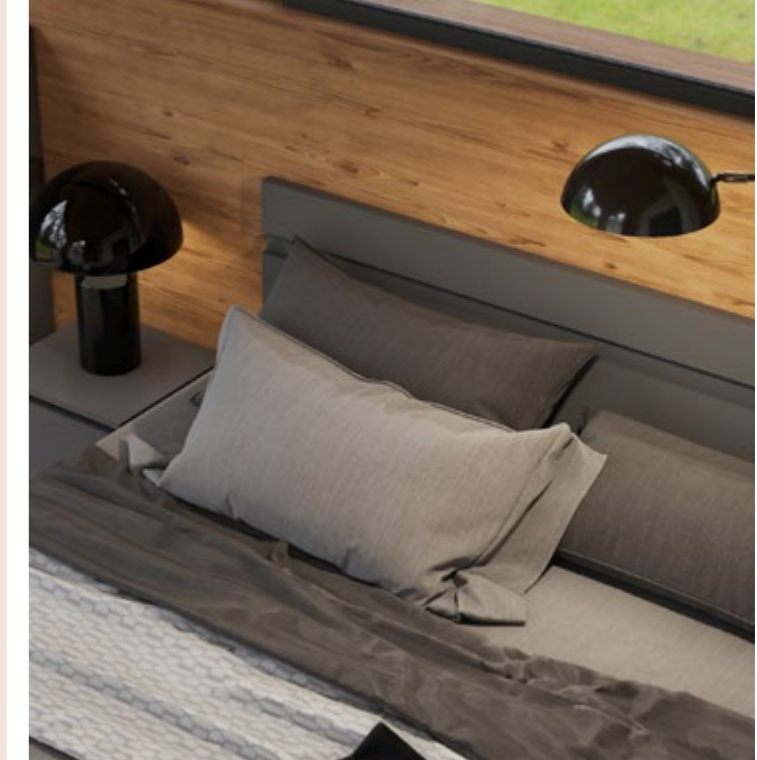

Челси

Фасад ЛДСП:

Белый глянец

Белый глянец

Графит

Корпус ЛДСП:

Белый

Дуб сонома

Графит