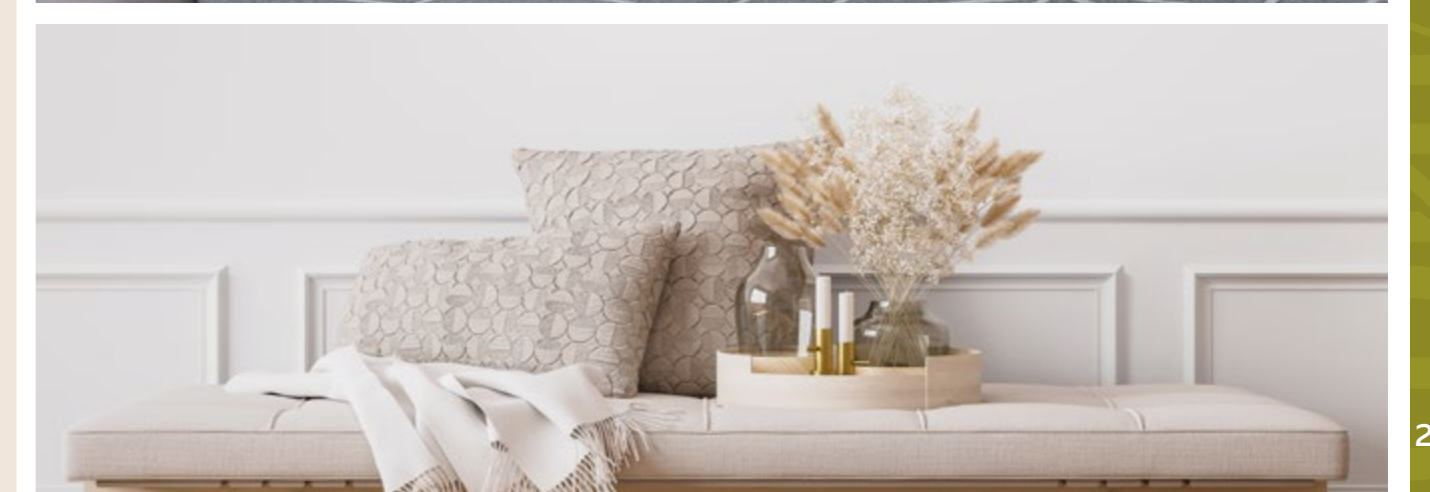

Пенал стекло навесной
(ШхВхГ) 550x1200x346 мм

Шкаф-стекло
(ШхВхГ) 550x1220x356 мм

Шкаф
(ШхВхГ) 550x1220x356 мм

ТВ тумба
(ШхВхГ) 1620x350x520 мм

Полка навесная
(ШхВхГ) 800x150x200 мм

* доступные цвета уточняйте у Вашего
персонального менеджера