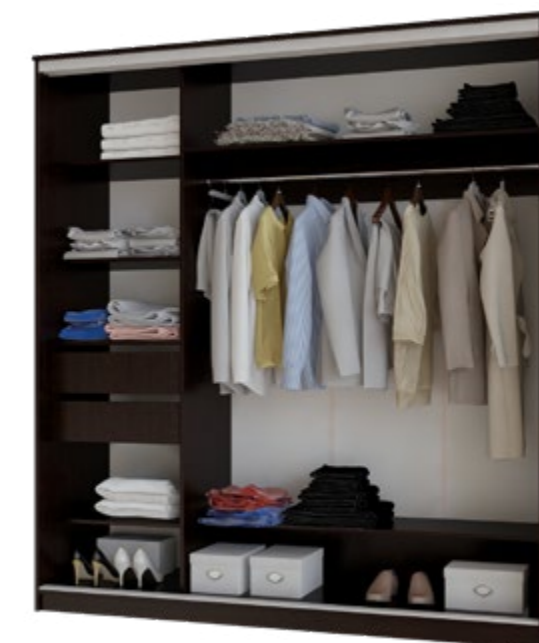

Венге

Корпус ЛДСП:

Венге

Венге

Габариты

(ШхВхГ) 1500/2000х2200х600 мм

ШКАФ-КУПЕ

Лорд-1