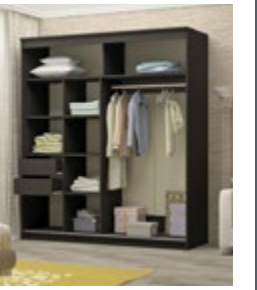

Корпус / Фасад ЛДСП: Корпус / Фасад ЛДСП: Корпус / Фасад ЛДСП: Корпус / Фасад ЛДСП:

Венге

Сандал светлый

Дуб сонома

Шимо тёмный

ШКАФ-КУПЕ

Элегант-5

Габариты: (ШхВхГ) 2000x2200x650 мм