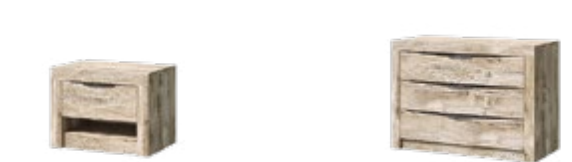

Тумба прикроватная
(ШхВхГ) 600х450х394 мм

Комод
(ШхВхГ) 1072х750х474 мм

www.mebelmif.ru

ШКАФ-КУПЕ

Ривьера

Фасад ЛДСП:

Дуб Юкон /
Бетон тёмный

Корпус ЛДСП: