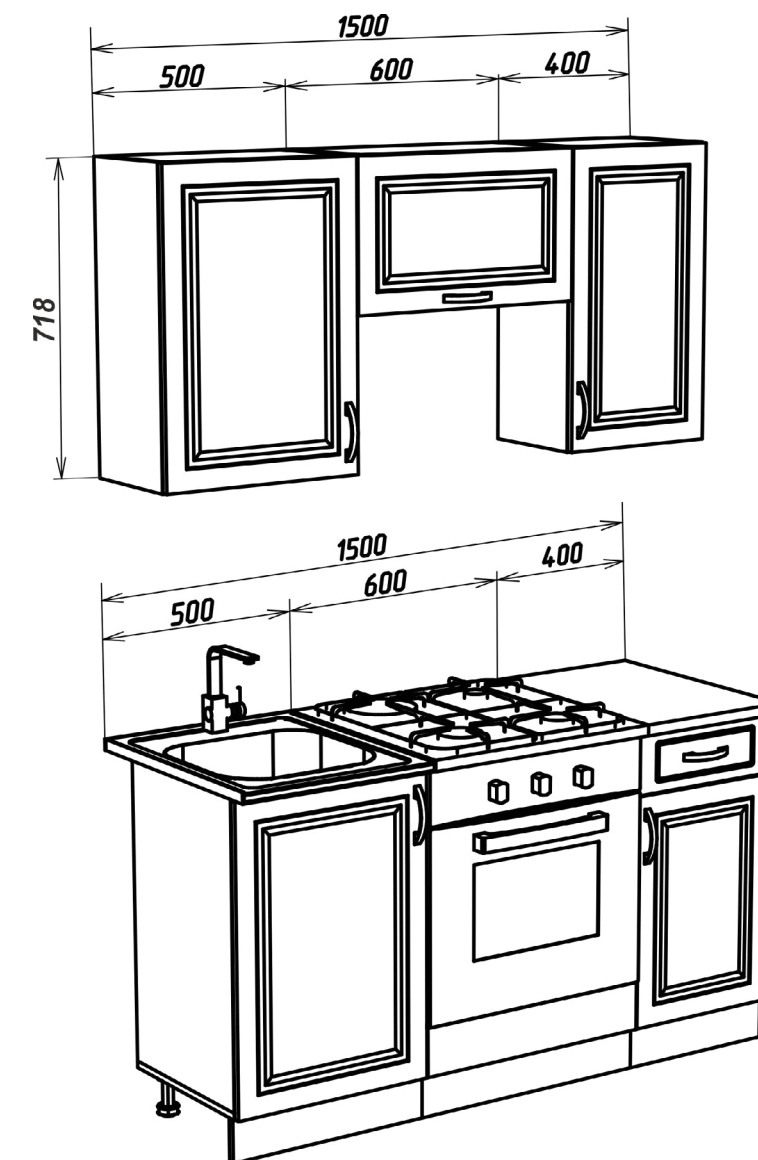

НАБОР МОДУЛЕЙ КОМПОНОВКА #6

Габариты: 1.5м

КОРПУС:		ФАСАД:	
ШНМ500	1 шт	ШН500/ШВ500/ШНМ500	2 шт
ШНВТ600	1 шт	ШНВТ600	1 шт
ШН1Я400	1 шт	ШН1Я400	1 шт
ШВ500	1 шт	ШВГ600x360	1 шт
ШВГ600x360	1 шт	ШВ400	1 шт
ШВ400	1 шт