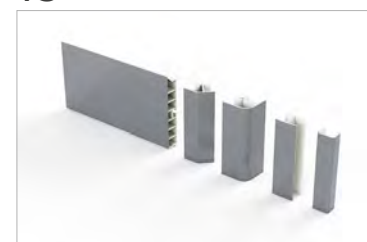

Планка  
соединительная  
для столешницы  
26 мм, 38 мм

08

Плинтус  
пластиковый под  
вставку кромки

14

Посудосушка  
белая

03

Торцевая планка  
для столешницы  
26 мм, 38 мм

09

Опора  
регулируемая  
хромированная  
H150

15

Соединения  
и заглушки  
для цоколя

04

Планка  
соединительная  
для столешницы  
26 мм, 38 мм  
(прямой угол)

10

Опора  
регулируемая  
хромированная  
H100

16