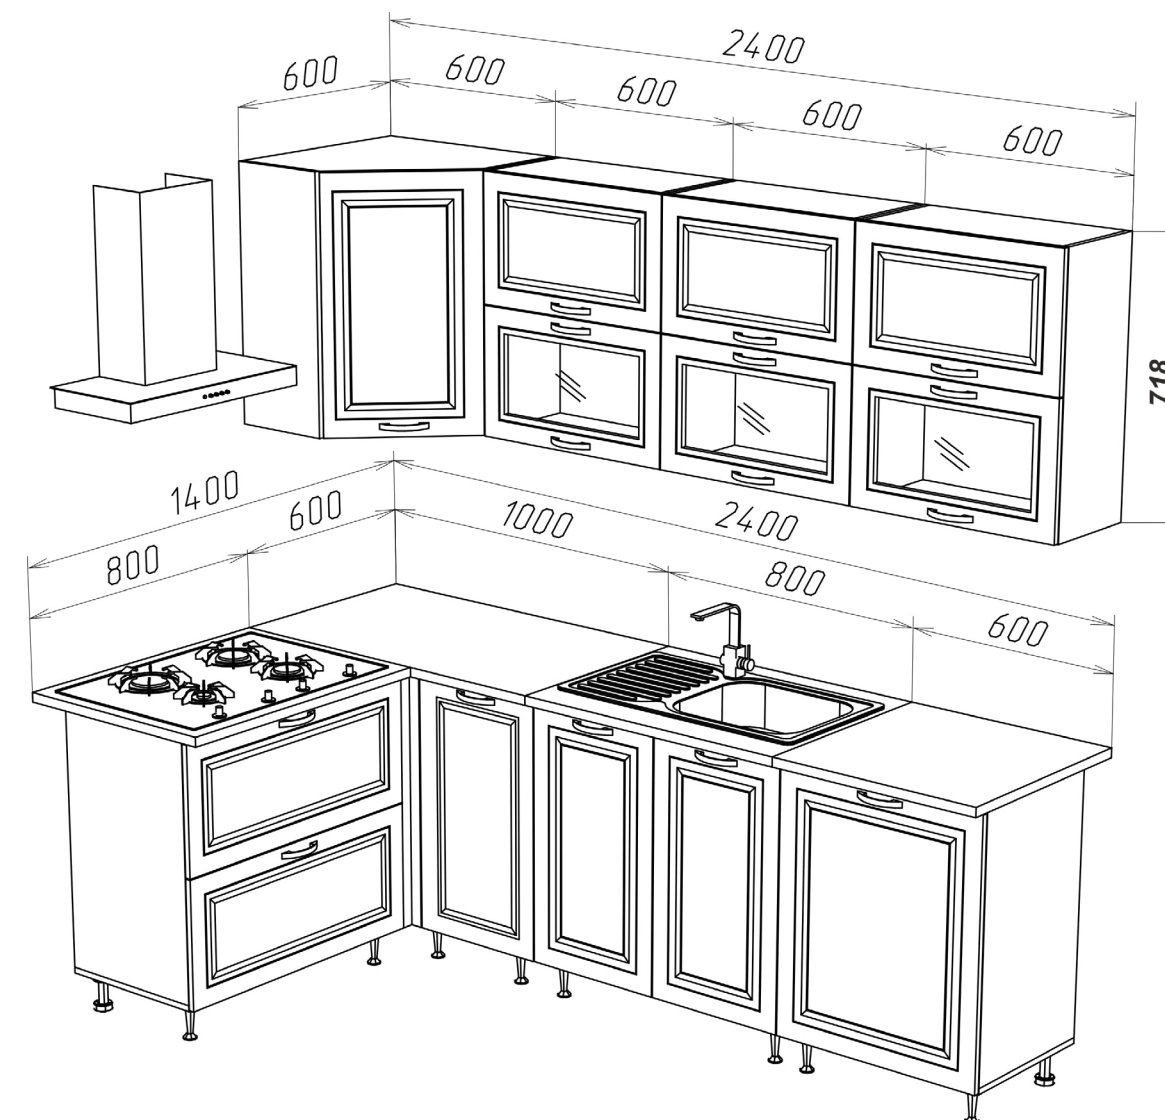

НАБОР МОДУЛЕЙ КОМПОНОВКА #2

Габариты: 1.4 x 2.4м

КОРПУС:

ШН2ЯГ800	1 шт
ШНУ1000	1 шт
ШНМ800	1 шт
ШН600	1 шт
ШВУ600	1 шт
ШВГС600	3 шт

ФАСАД:

ШН2ЯГ800	1 шт
ШНУ1000	1 шт
ШН800/ШНММ800	1 шт
ШН1Д600	1 шт
ШВУ600	1 шт
ШВГС600	3 шт