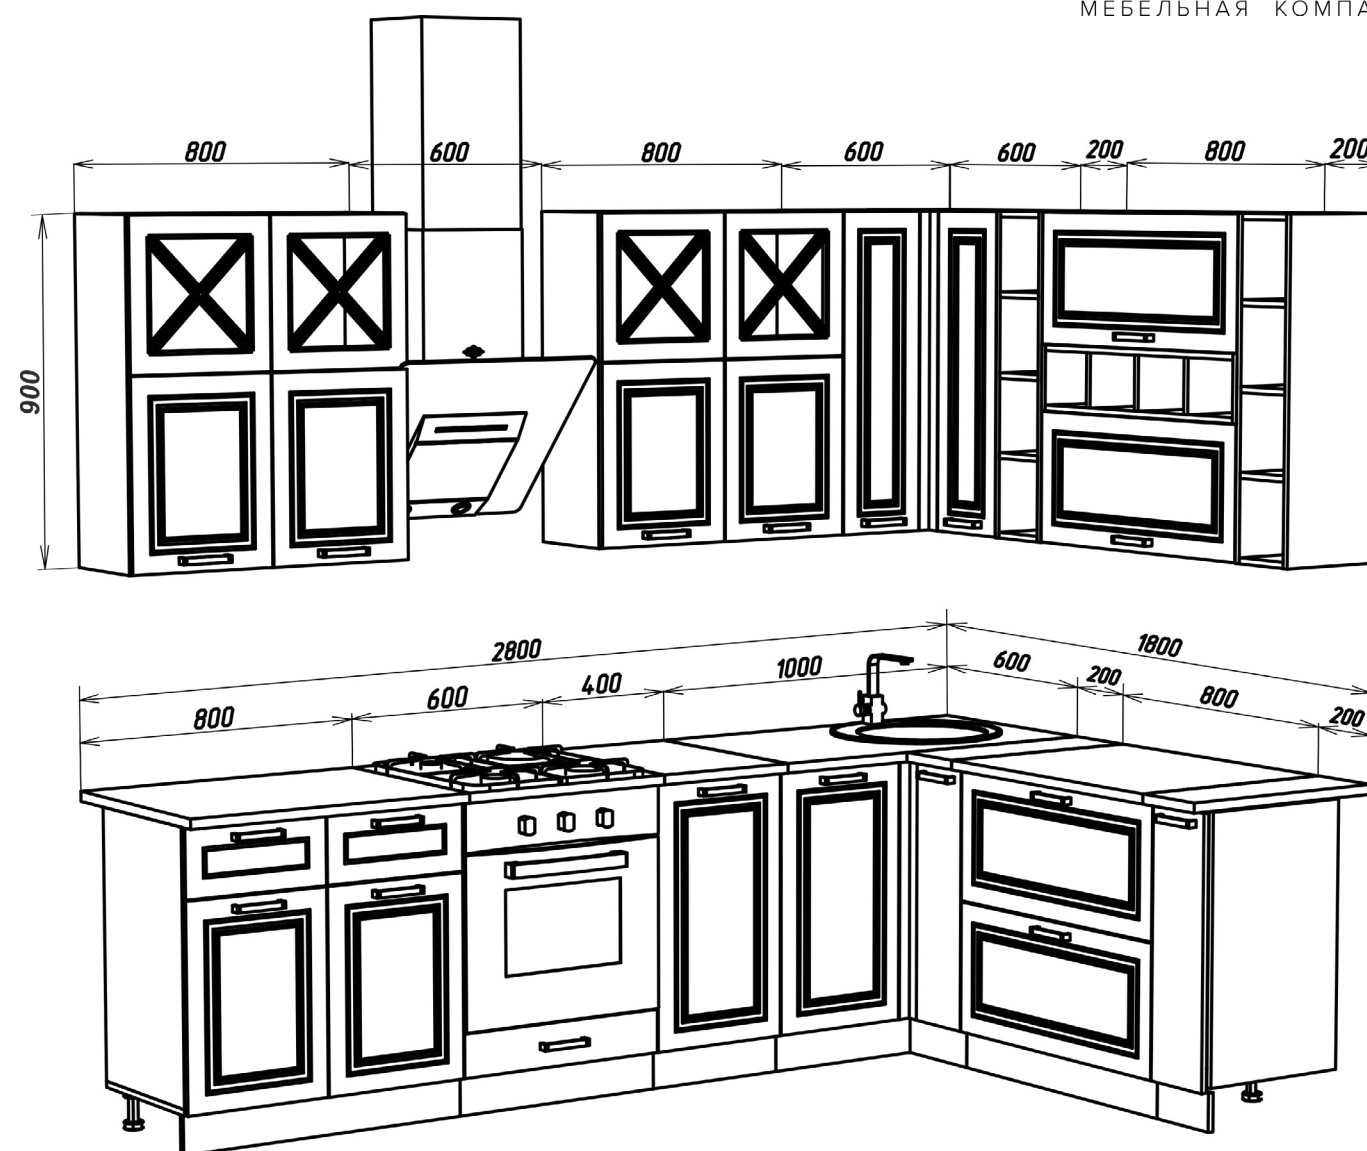

ГОТОВЫЕ НАБОРЫ МОДУЛЕЙ «КОНСТАНЦИЯ»

НАБОР МОДУЛЕЙ КОМПОНОВКА #4

Габариты: 2.8 x 1.8м / 900мм

КОРПУС:

ШН2Я800	1 шт
ШНВТ600	1 шт
ШН400	1 шт
ШНУ1000	1 шт
ШН200	2 шт
ШН2ЯГ800	1 шт
ШВС800x900 Констанция New	2 шт
ШВУП600x900	1 шт
ШВГ800x360	2 шт
ШВП200x900	2 шт
ШВП800	1 шт

ФАСАД:

ШН2Я800	1 шт
ШНВТ600	1 шт
ШН400	1 шт
ШВУ1000	1 шт
ШН200	2 шт
ШН2ЯГ800	1 шт
ШВСК800x900	2 шт
ШВУП600x900	1 шт
ШВГ800x360	2 шт