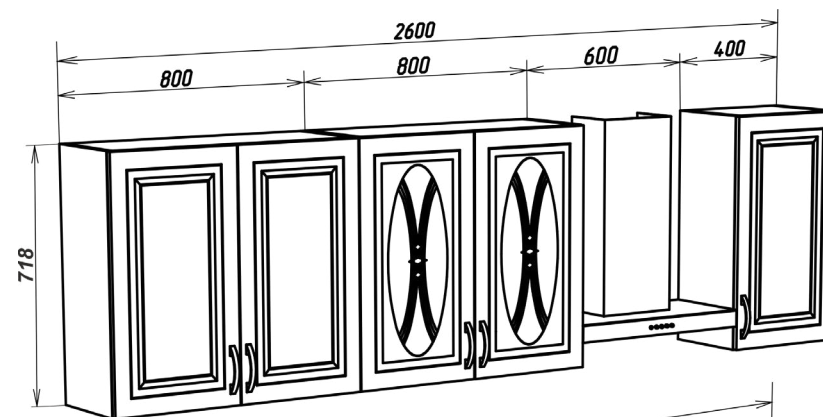

НАБОР МОДУЛЕЙ КОМПОНОВКА #1

Габариты: 2.0м

КОРПУС:

ШНМ800	1 шт
ШН800	1 шт
ШНЗЯ400	1 шт
ШВ800	1 шт
ШВС800	1 шт
ШВ400	1 шт

ФАСАД:

ШН800/ШВ800/ШНМ800	3 шт
ШНЗЯ400	1 шт
ШВС800	1 шт
ШВ400	1 шт