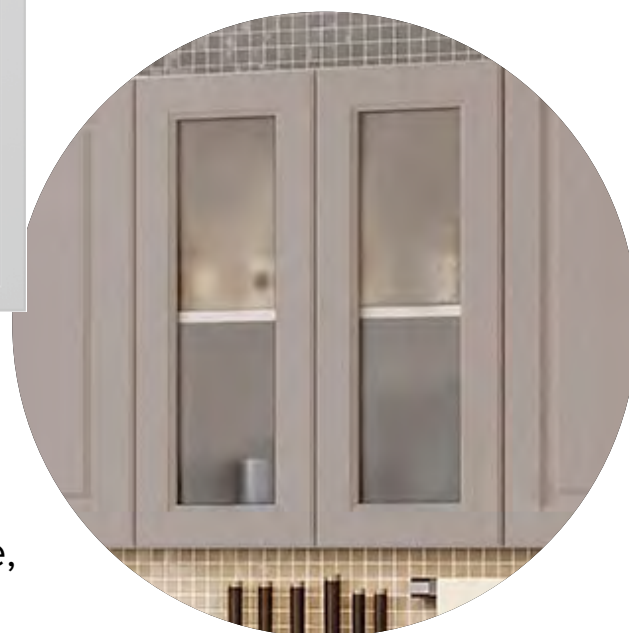

ШВСО

Стекло
Толщина: 4 мм,
Тип: Прозрачное,
Рисунок: нет
Размер: 530 x 210 мм

В готовых наборах модулей гарнитуры со створками **ШВСО** относятся к **компоновке №2**.