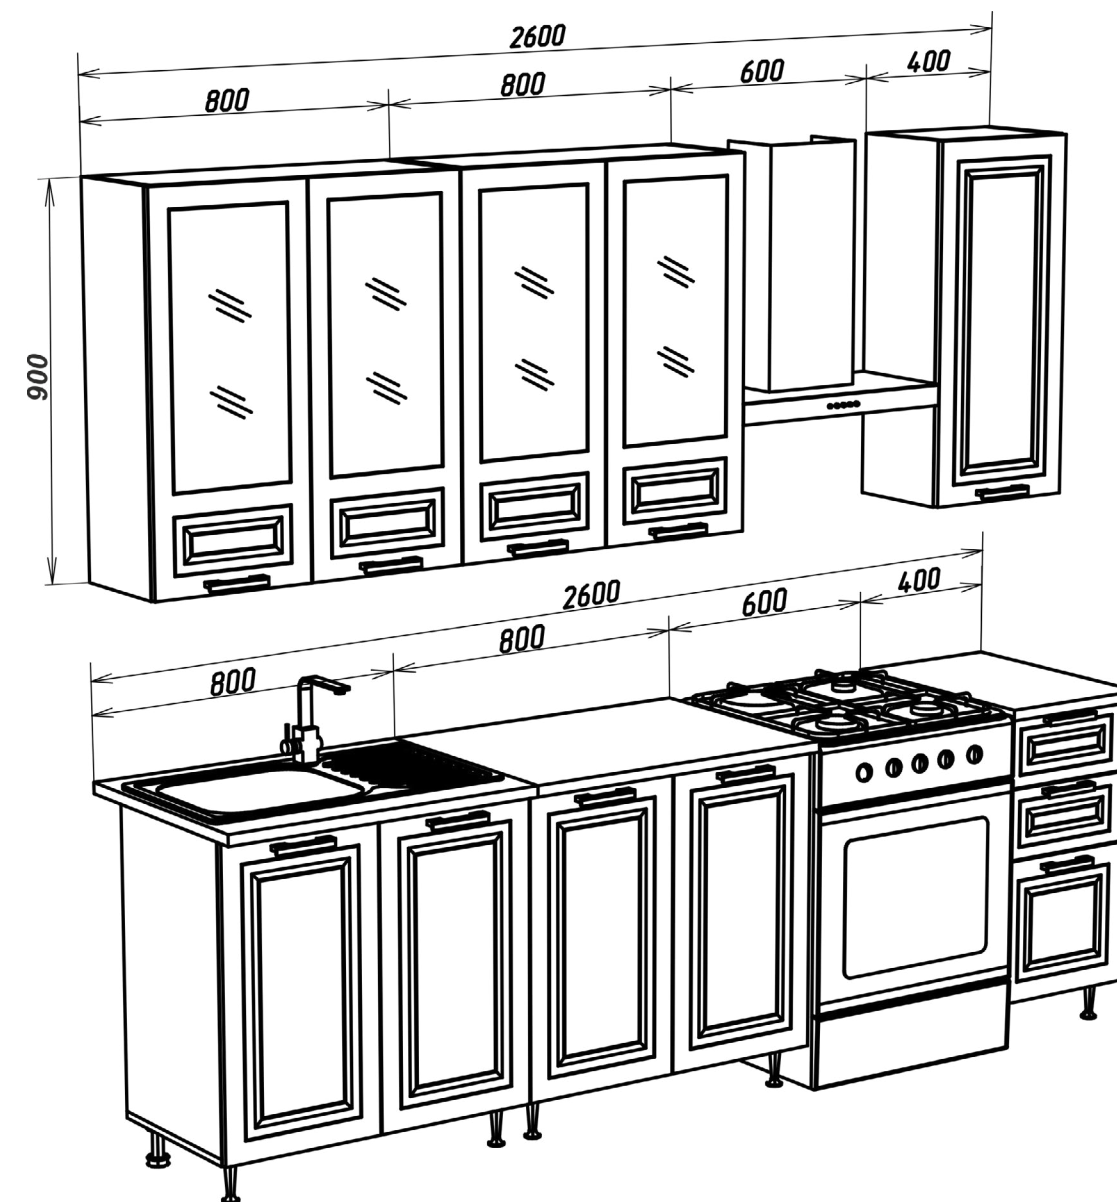

ГОТОВЫЕ НАБОРЫ МОДУЛЕЙ «КОНСТАНЦИЯ»

НАБОР МОДУЛЕЙ КОМПОНОВКА #5*

Габариты: 2.0м / 900мм

КОРПУС:		ФАСАД:	
ШНМ800	1 шт	ШН800/ШВ800/ШНМ800	2 шт
ШН800	1 шт	ШНЗЯ400	1 шт
ШНЗЯ400	1 шт	ШВСО800x900	2 шт
ШВС800x900 Констанция	2 шт	ШВ400x900	1 шт
ШВ400x900	1 шт		

* Данная компоновка в цвете Ваниль софт/Графит софт доступна только в сером корпусе.