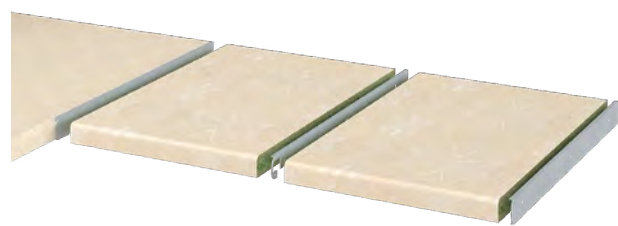

АКСЕССУАРЫ ДЛЯ МЕБЕЛИ

Стандартную комплектацию модулей кухонного гарнитура, за отдельную плату, возможно доукомплектовать дополнительной фурнитурой, а также сопутствующим дополнительным оборудованием.

ПЛАНКИ ДЛЯ СТОЛЕШНИЦ

Соединительная планка   Торцевая планка   Щелевая планка