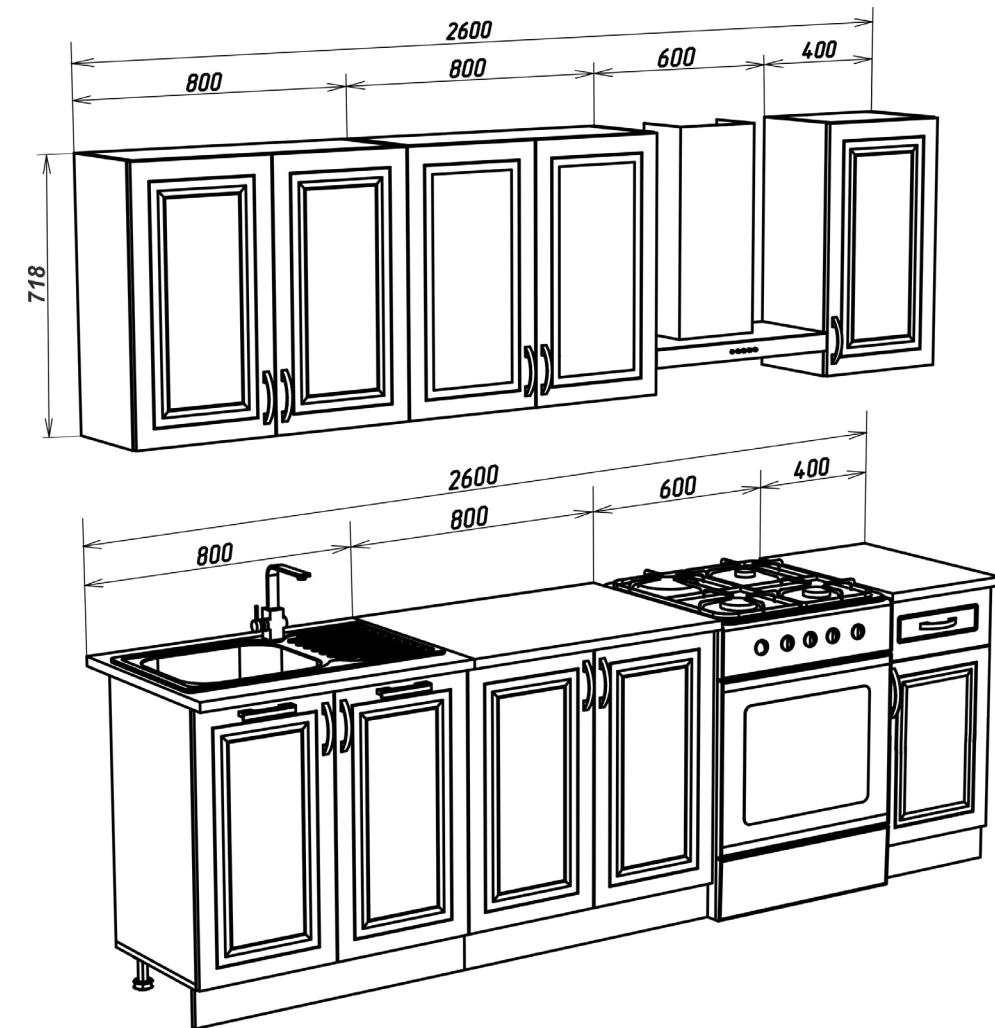

ГОТОВЫЕ НАБОРЫ МОДУЛЕЙ «КОНСТАНЦИЯ»

НАБОР МОДУЛЕЙ КОМПОНОВКА #2

Габариты: 2.0м

КОРПУС:

ШНМ800	1 шт
ШН800	1 шт
ШН1Я400	1 шт
ШВ800	1 шт
ШВС800	1 шт
ШВ400	1 шт

ФАСАД:

ШН800/ШВ800/ШНМ800	3 шт
ШН1Я400	1 шт
ШВС800	1 шт
ШВ400	1 шт