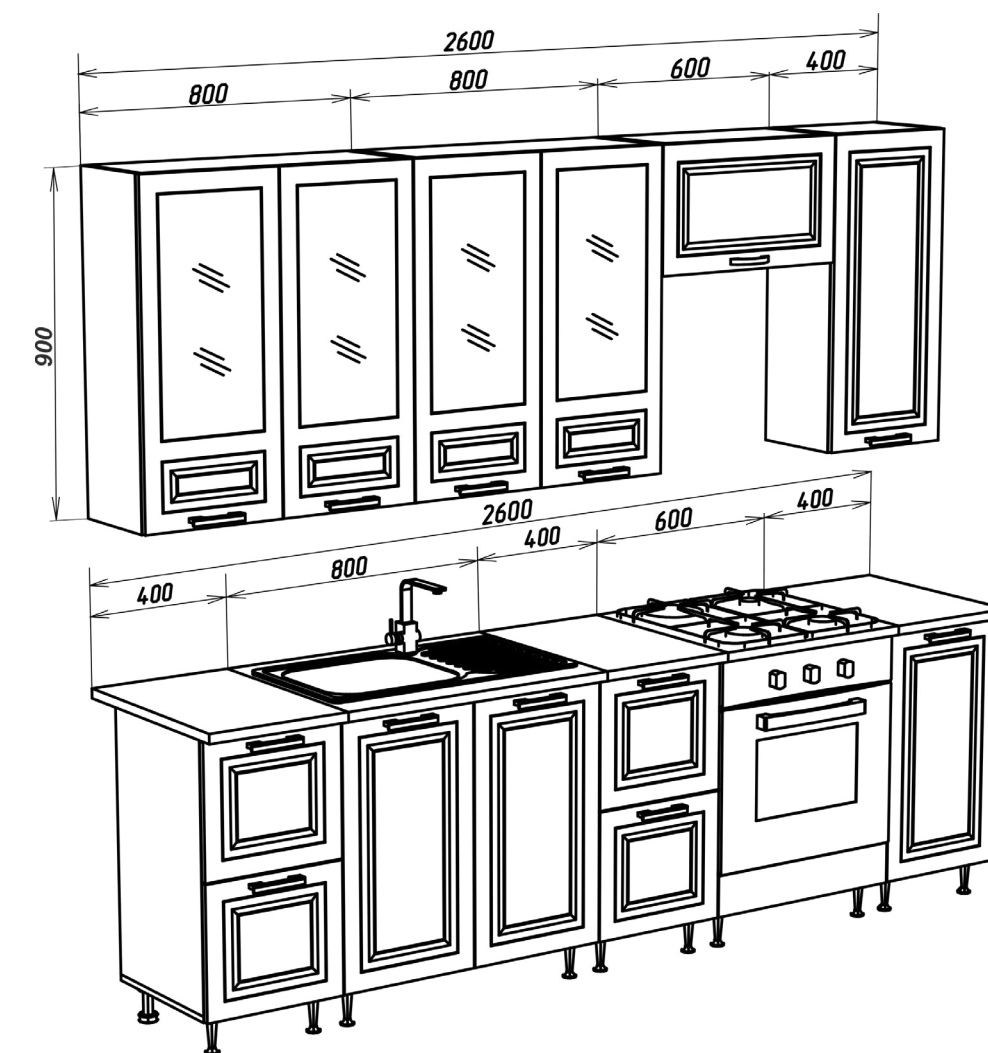

КУХОННЫЕ ГАРНИТУРЫ «КОНСТАНЦИЯ»

Габариты: 2.6м / 900мм

КОРПУС:		ФАСАД:	
Н2ЯГ400	2 шт	ШН2ЯГ400	2 шт
ШНМ800	1 шт	ШНМ800	1 шт
ШНВТ600	1 шт	ШНВТ600	1 шт
ШН400	1 шт	ШН400	1 шт
ШВС800x900 Констанция	2 шт	ШВСО800x900	2 шт
ШВГ600x360	1 шт	ШВГ600x360	1 шт
ШВ400x900	1 шт	ШВ400x900	1 шт