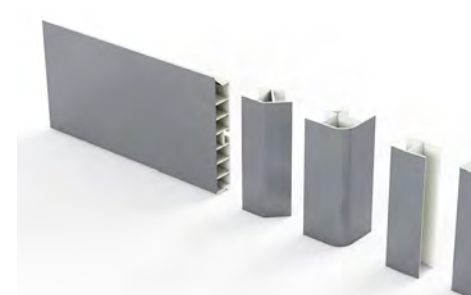

СОЕДИНЕНИЯ И ЗАГЛУШКИ ДЛЯ ЦОКОЛЯ