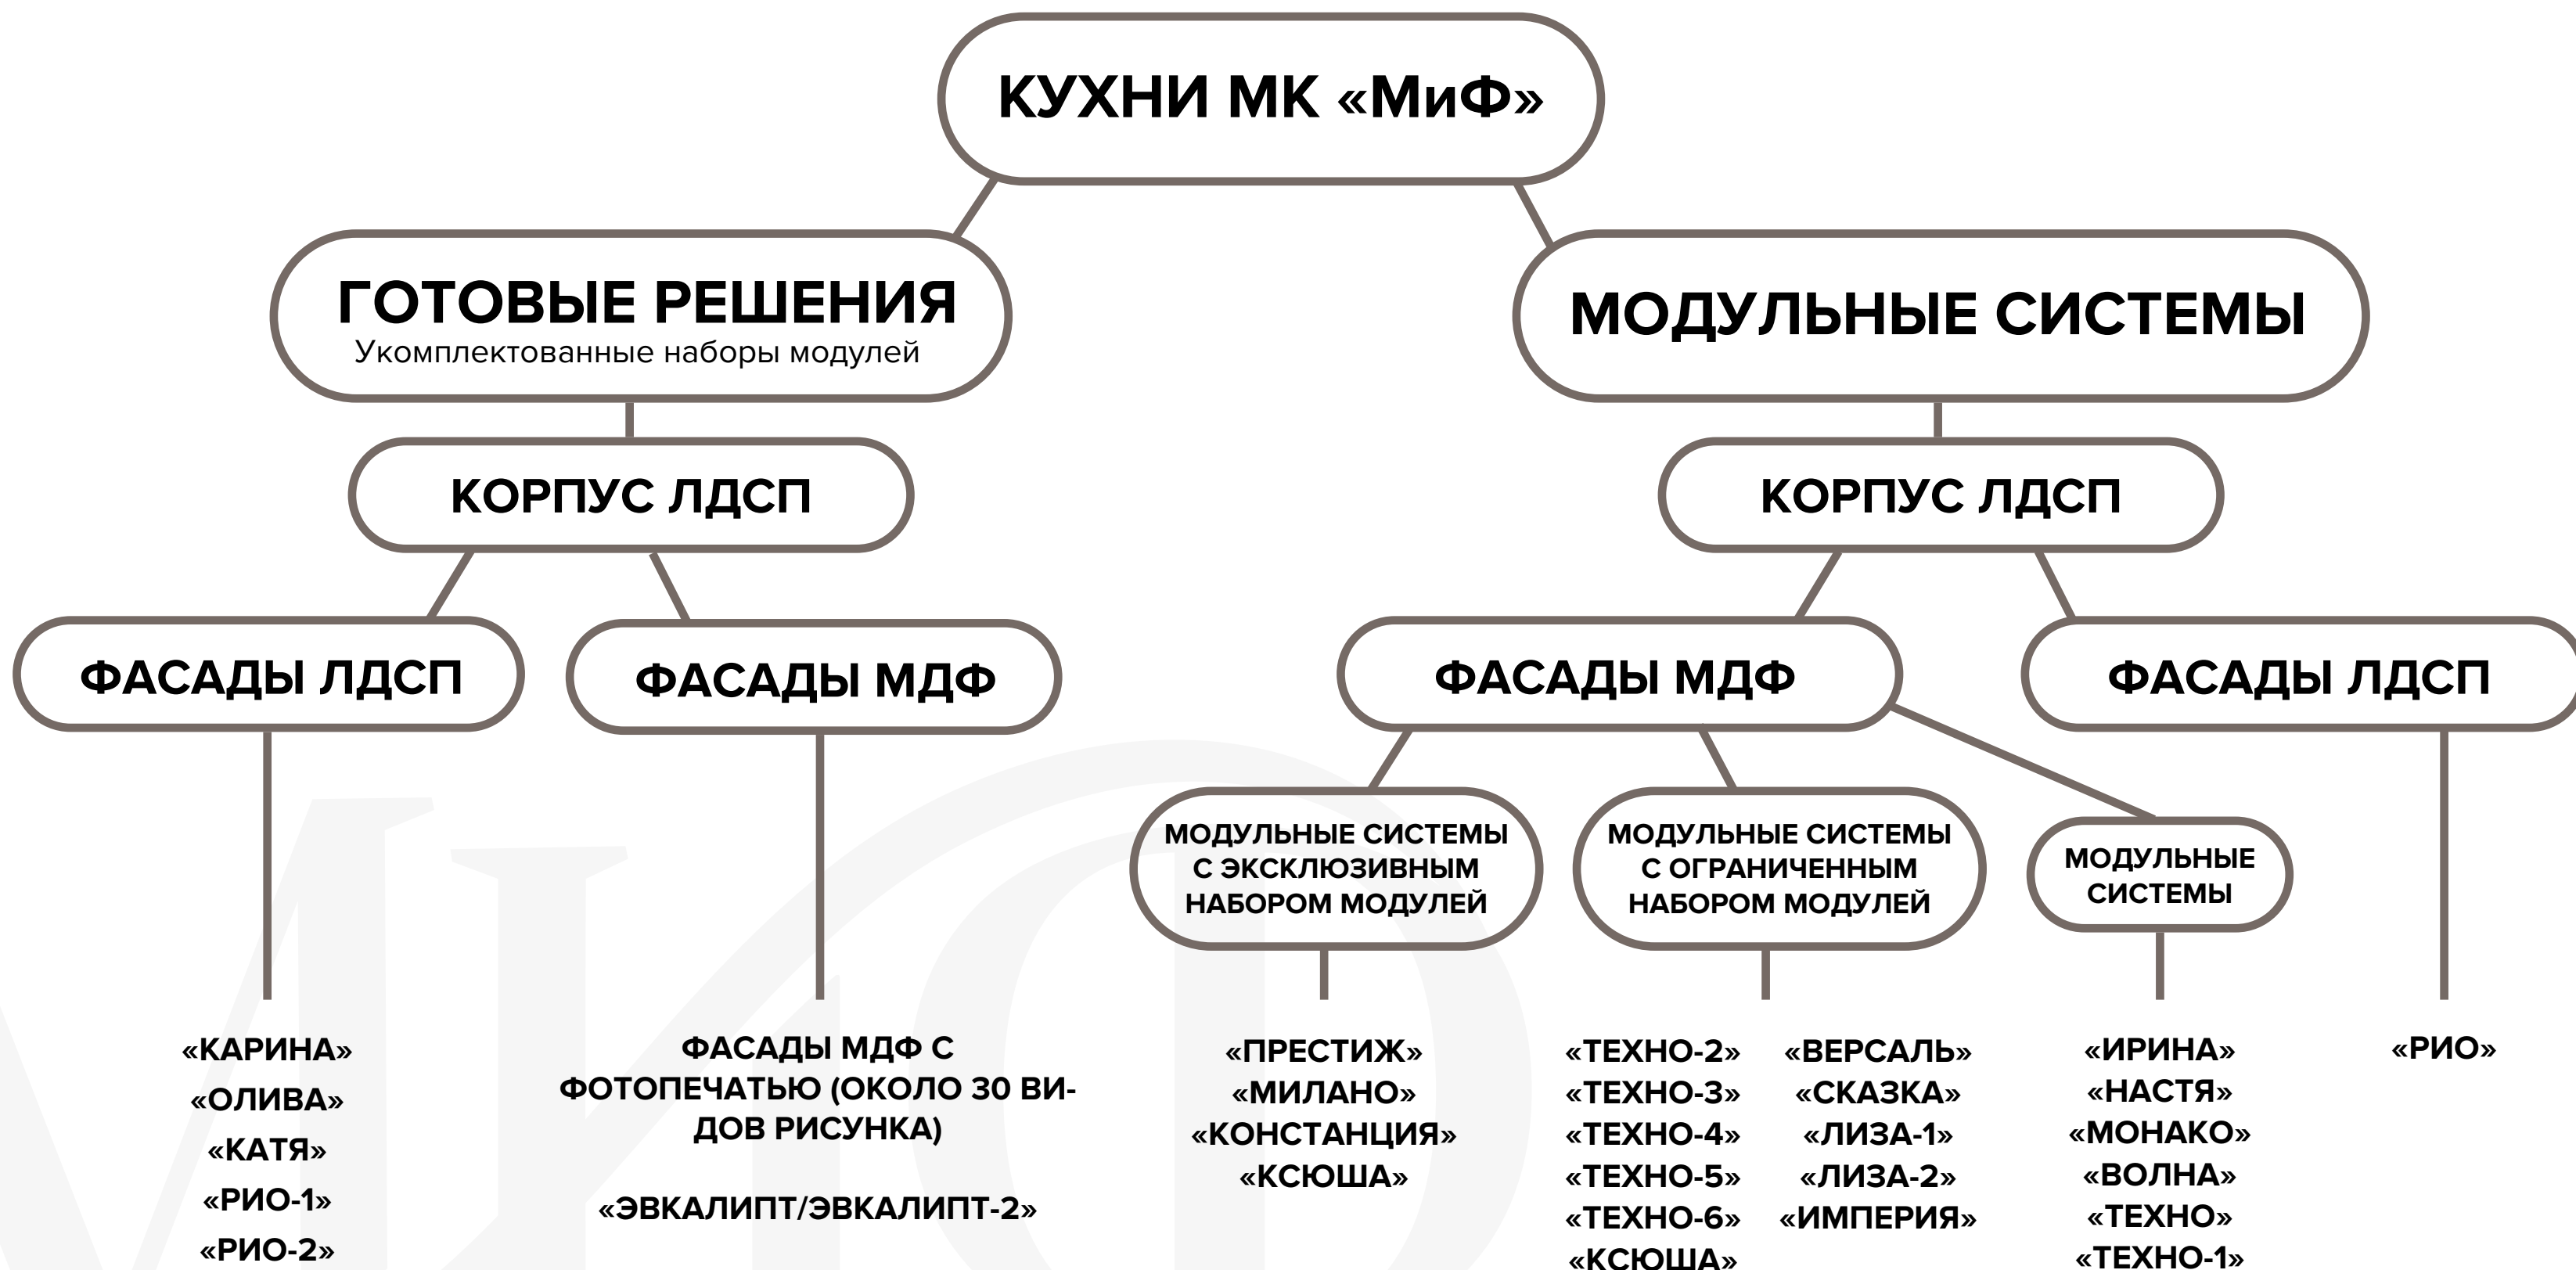

КЛАССИФИКАЦИЯ КУХОНЬ