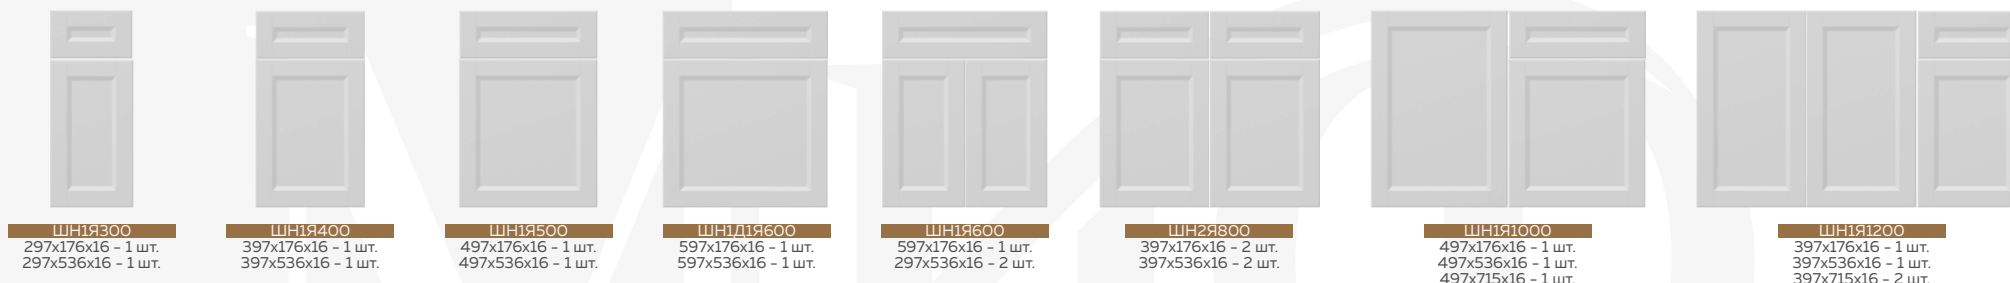

# Милано

МЕБЕЛЬНАЯ КОМПАНИЯ

**ШП400**  
397x597x16 - 1 шт.  
397x715x16 - 2 шт.

**ШП400-1**  
397x715x16 - 1 шт.  
397x1317x16 - 1 шт.

**ШП600**  
597x715x16 - 2 шт.

**ШП600-1**  
597x597x16 - 1 шт.  
597x715x16 - 2 шт.

**ШП600-2**  
597x715x16 - 1 шт.  
597x1317x16 - 1 шт.

**ШП800**  
397x715x16 - 2 шт.  
397x1317x16 - 2 шт.

**ШПС800**  
397x715x16 - 2 шт.  
397x1317x16 - 2 шт.

**ШП2Я400**  
397x356x16 - 2 шт.  
397x597x16 - 1 шт.  
397x715x16 - 1 шт.

ШБ500x900  
497x895x16 - 1 шт.

ШБ1Д600x900  
597x895x16 - 1 шт.

ШБ600x900  
297x895x16 - 2 шт.

ШБ800x900  
397x895x16 - 2 шт.

ШВС300x900  
297x895x16 - 1 шт.

ШВС400x900  
397x895x16 - 1 шт.

ШВС450x900  
447x895x16 - 1 шт.

ШВС500x900  
497x895x16 - 1 шт.

ШВС1Д600x900  
597x895x16 - 1 шт.

ШВС600x900  
297x895x16 - 2 шт.

ШВС800x900  
397x895x16 - 2 шт.

ШВУ600x900  
420x895x16 - 1 шт.

ШВУС600x900  
420x895x16 - 1 шт.

ШВУП600x900  
34x898x16 - 1 шт.  
90x898x16 - 1 шт.  
262x895x16 - 2 шт.