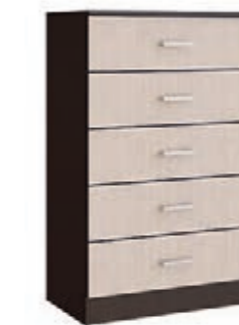

Фасад:

 Дуб беленый

Корпус:

 Дуб венге

*доступные цвета уточните у Вашего персонального менеджера

1 Шкаф 1,5 м
(ШхВхГ) 1500x2216x610 мм

рублей

2 Комод
700x1116x430 мм