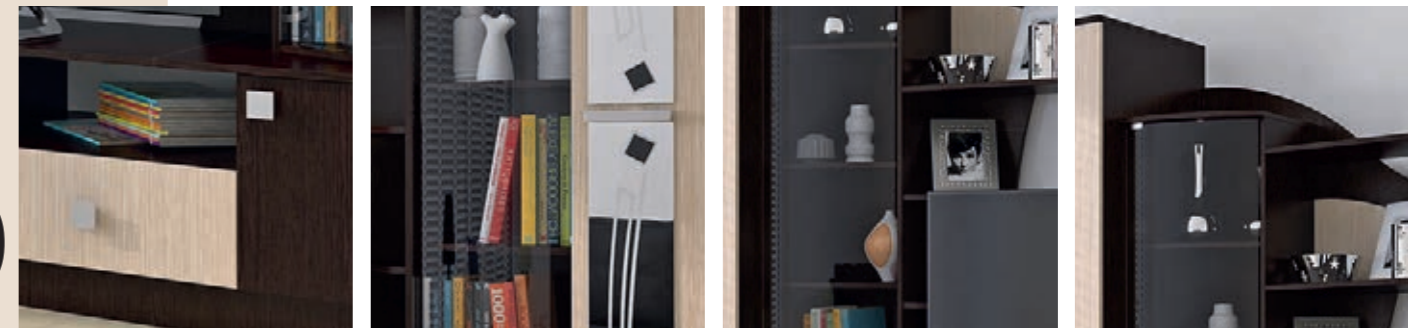

 Дуб беленый

Корпус:

 Дуб венге

*доступные цвета уточните
у Вашего персонального менеджера

1 Шкаф
(ШхВхГ) 700x2200x520 мм

рублей

2 Пенал
477x2200x520 мм

рублей