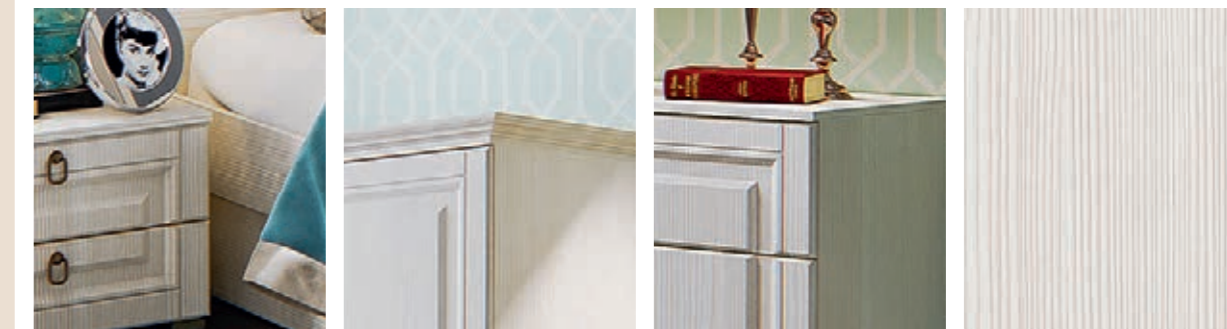

ЛИДЕР
ПРОДАЖ

www.mebelmif.ru

СПАЛЬНЯ (модульная система)

Престиж-1

Фасад МДФ:

Корпус ЛДСП:

☐ Сандал светлый

☐ Сандал светлый

*доступные цвета уточняйте
у Вашего персонального менеджера

3 Шкаф 3-х ств.

(ШxВxГ) без карниза: 1500x2236x528 мм
с карнизом: 1575x2270x570 мм

рублей

1 Комод

850x910x450 мм

рублей

2 Зеркало

800x800 мм

рублей

4 Тумба

500x350x378 мм

рублей

5 Кровать

1,4x2,0; 1,6x2,0;
1550x1000x2037 мм
1750x1000x2037 мм

рублей