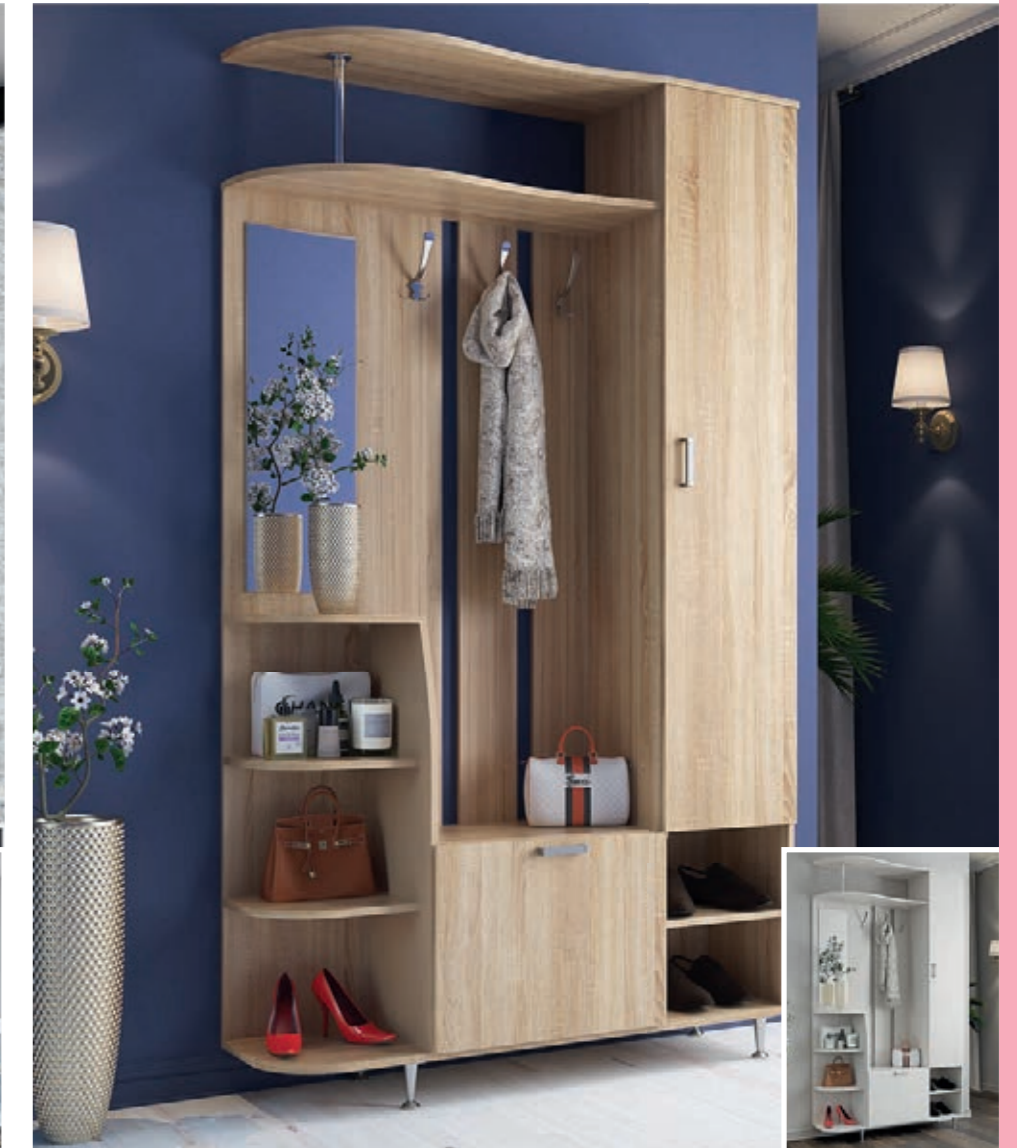

ПРИХОЖАЯ Лица 2

Габариты (ШхВхГ): 1200×2150×364 мм

Фасад ЛДСП:	Корпус ЛДСП:
Дуб сонома	Дуб сонома