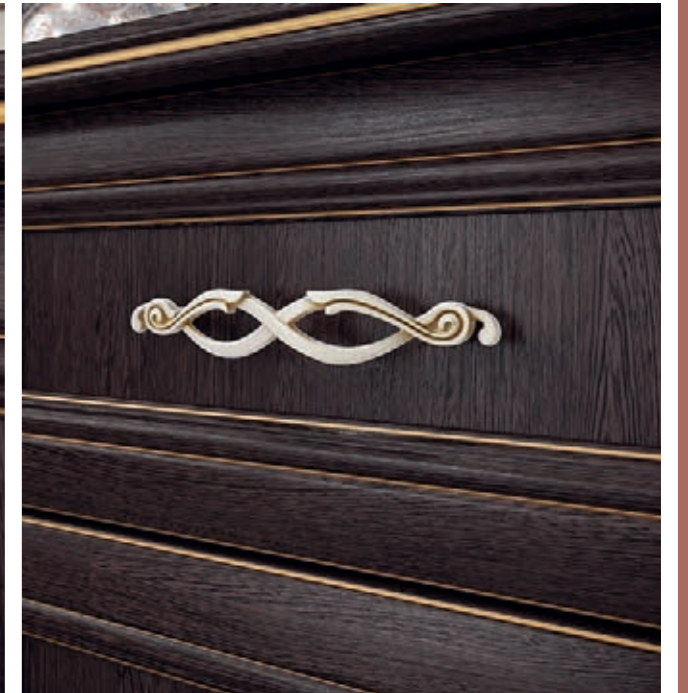

Фасад МДФ:

● Дуб венге

Корпус:

● Дуб венге

1 Пенал со стеклом
(ШхВхГ) 572x2064x442 мм

рублей

2 ТВ тумба
(ШхВхГ) 1488x648x544 мм

рублей