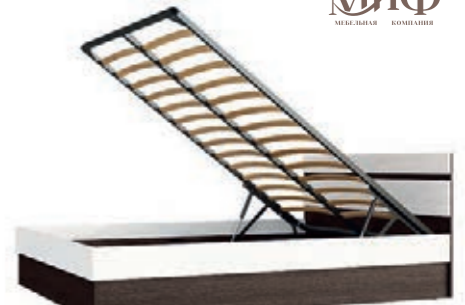

рублей

II Зеркало
850x500x32 мм

рублей

Шкаф угловой универсальный
(ШхВхГ) 1100x2236x1100 мм

рублей

1 Кровать с подъем. механизмом

1,4 м: 1474x800x2058 мм;
1,6 м: 1674x800x2058 мм;
сп. м.: 1,4x2,0 м; 1,6x2,0 м