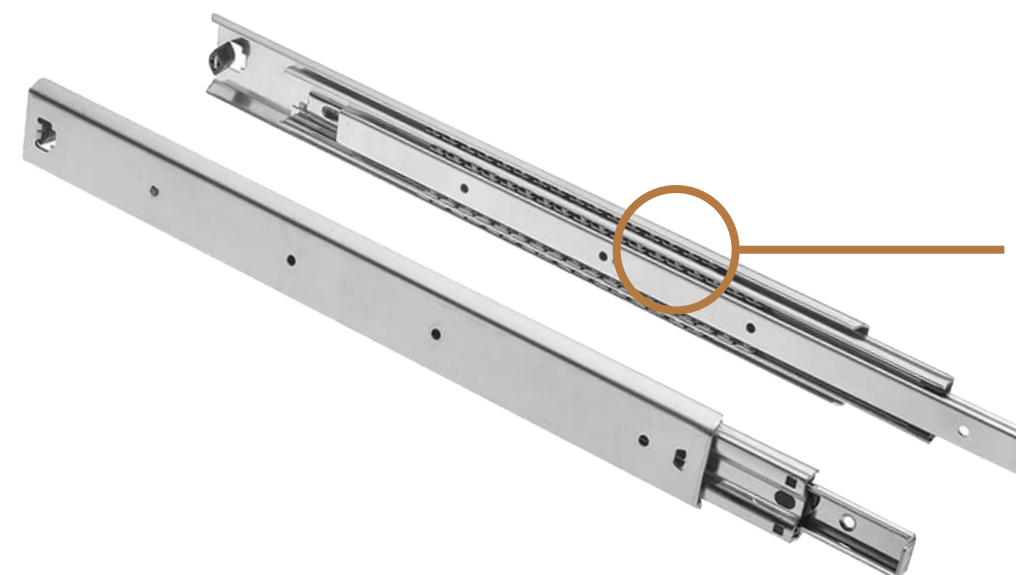

**Столешница:** Кастилло

Постформинг из древесно-стружечной плиты, 26 мм,

**ФУРНИТУРА**

---

**Опора OPC01K**  
Цвет: металлик

**Петля накладная 90°**

**Опора h100**  
Цвет: черный

**Шариковые направляющие**