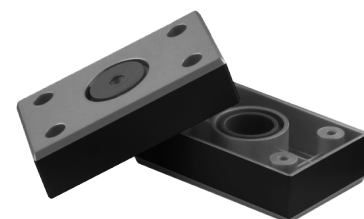

АНТРЕСОЛЬ К ШКАФУ (800)

800x418x510 мм (ШxВxГ)

Ручка профильная

Цвет: чёрный

Материал: металл

Длина: 1 м

Петля накладная

90°

Опора

Цвет: чёрный

Толкатель

418 ММ

800

510

ШКАФ **НОРД**

ШКАФ 3-Х СТВОРЧАТЫЙ (1200)