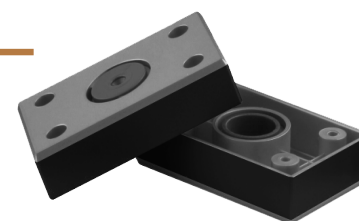

Цвет: чёрный

Материал: металл

Длина: 1 м

Петля накладная/ полунакладная

90°

Опора

Цвет: чёрный

Толкатель