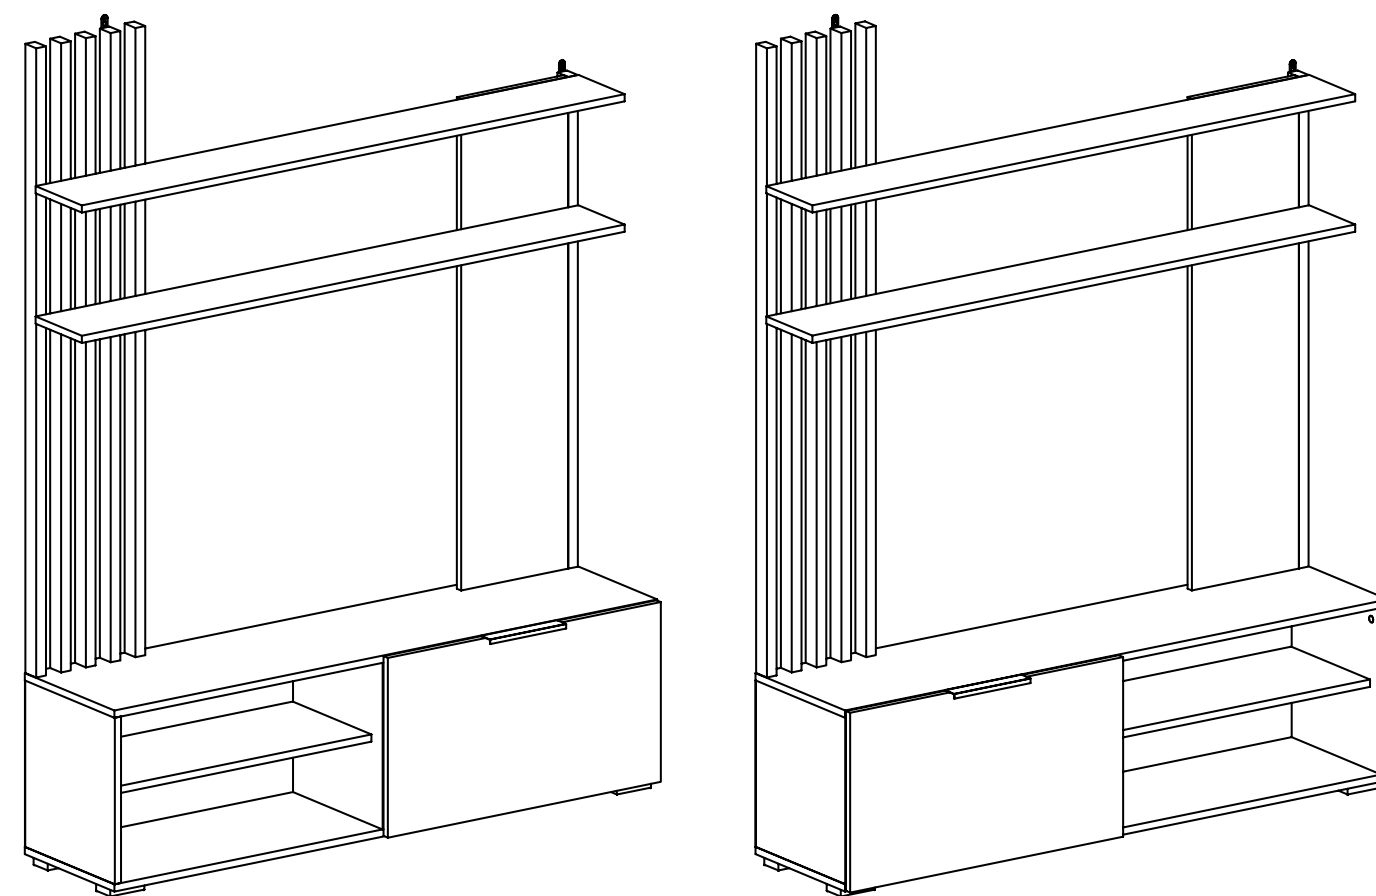

Опора
Цвет: чёрный

Ручка торцевая
Цвет: черный

Шариковые направляющие

Лифт газовый

Петля накладная 90°

Штанга для одежды

Левосторонняя сборка

Правосторонняя сборка

ГОСТИНАЯ «РОДЖИНА»

ГАБАРИТНЫЕ РАЗМЕРЫ

Гостиная «Роджина»
(ШхВхГ) 1400x1810x350 мм

Комод 600 «Роджина»
(ШхВхГ) 600x866x350 мм

Пенал 400 «Роджина»
(ШхВхГ) 400x1826x346 мм

Шкаф 800 «Роджина»
(ШхВхГ) 800x1826x346 мм