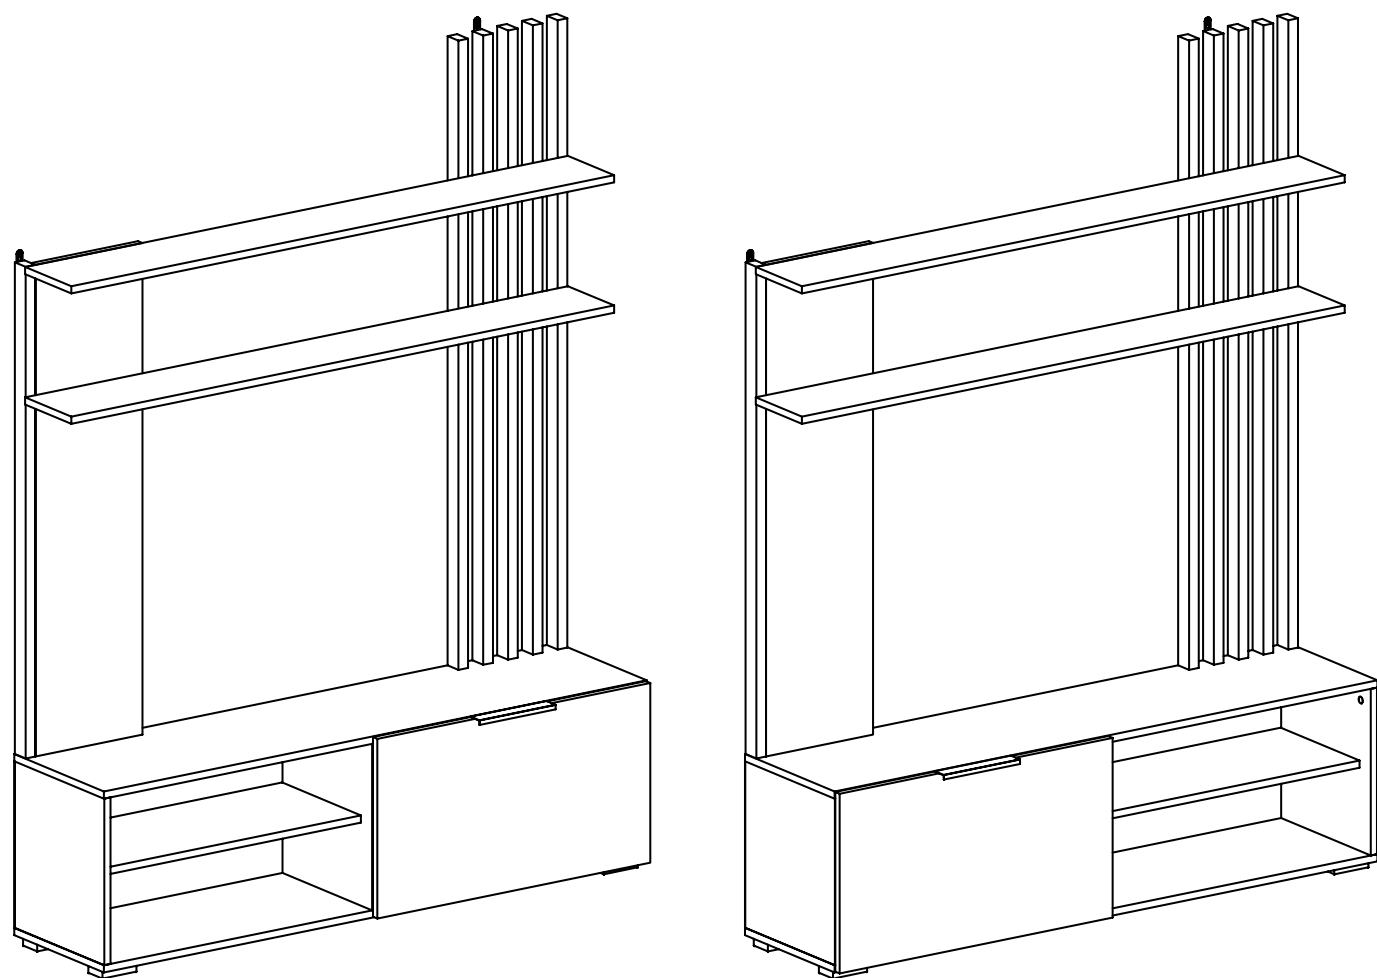

Опора
Цвет: чёрный

Ручка торцевая
Цвет: черный

Шариковые направляющие

Лифт газовый

Петля накладная 90°

Штанга для одежды

Левосторонняя сборка

Правосторонняя сборка

ГОСТИНАЯ «РОДЖИНА»

ГАБАРИТНЫЕ РАЗМЕРЫ

Гостиная «Роджина»
(ШхВхГ) 1400x1810x350 мм

Комод 600 «Роджина»
(ШхВхГ) 600x866x350 мм

Пенал 400 «Роджина»
(ШхВхГ) 400x1826x346 мм

Шкаф 800 «Роджина»
(ШхВхГ) 800x1826x346 мм