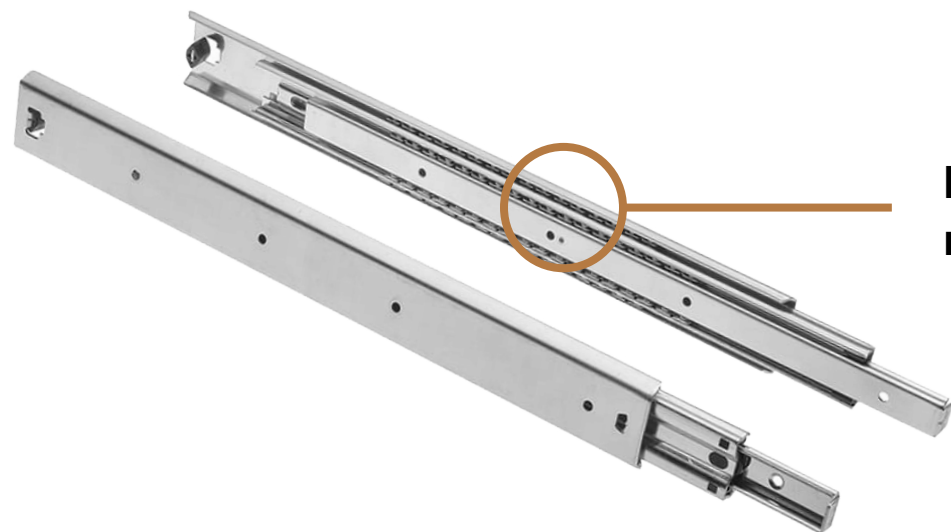

Опора
Цвет: чёрный

Ручка торцевая
Цвет: черный

Шариковые направляющие

Лифт газовый

Петля накладная 90°

Штанга для одежды

Левосторонняя сборка

Правосторонняя сборка