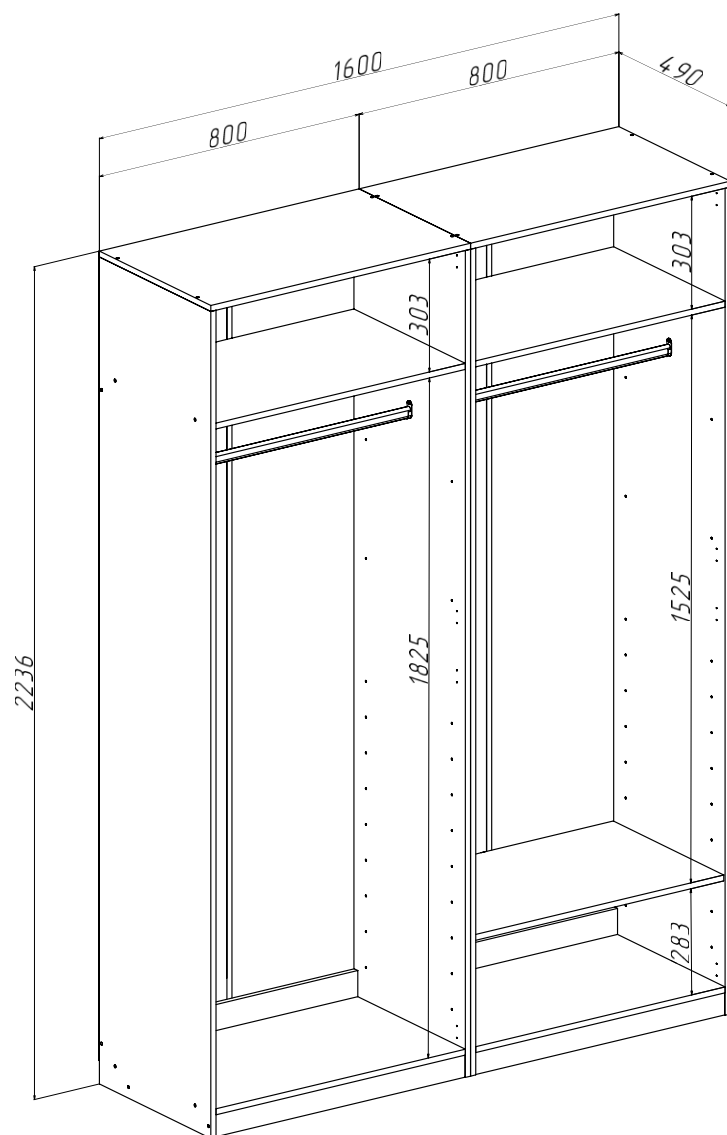

ГАРДЕРОБНАЯ «ЛАРГО»

СХЕМЫ С РАЗМЕРАМИ

МЕБЕЛЬНАЯ КОМПАНИЯ

Ларго Вариант №5 (без фасадов)
(ШхВхГ) 1600x2236x490 мм