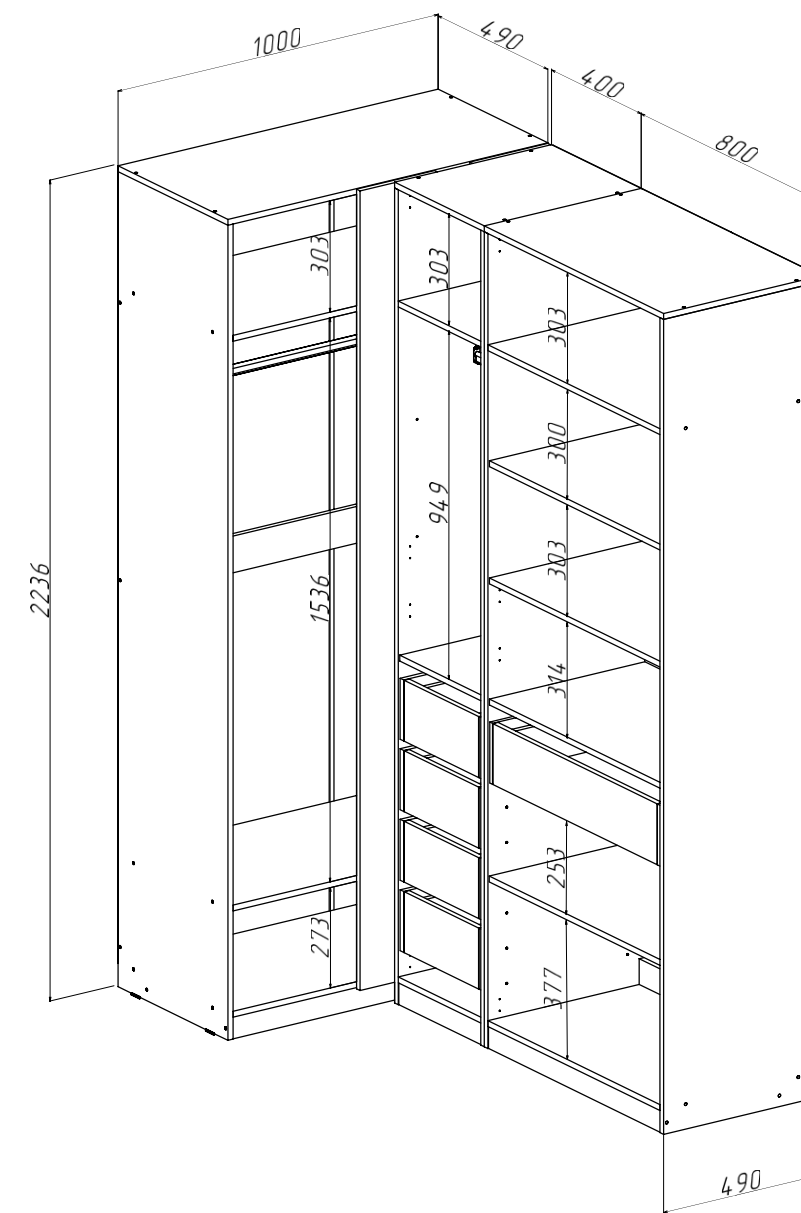

## СХЕМЫ С РАЗМЕРАМИ

## СХЕМЫ С РАЗМЕРАМИ

МЕБЕЛЬНАЯ КОМПАНИЯ

**Ларго Вариант №11 (без фасадов)**  
(ШхВхГ) 1800x2236x906 мм

**Ларго Вариант №11 (с фасадами)**  
(ШхВхГ) 1800x2236x906 мм

**Ларго Вариант №12 (без фасадов)**  
(ШхВхГ) 1000x2236x1690 мм