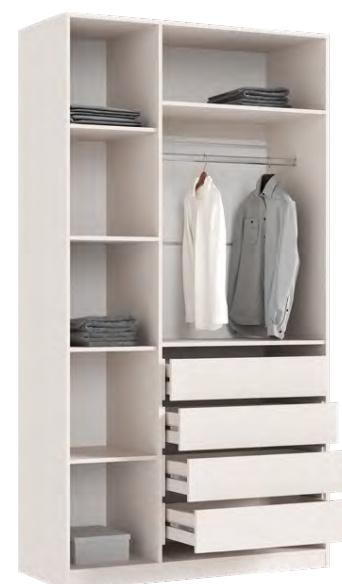

Шкаф 3-х створчатый (1200)
+ 1 полка 4 ящ.
(ШхВхГ) 1200x2236x506 мм