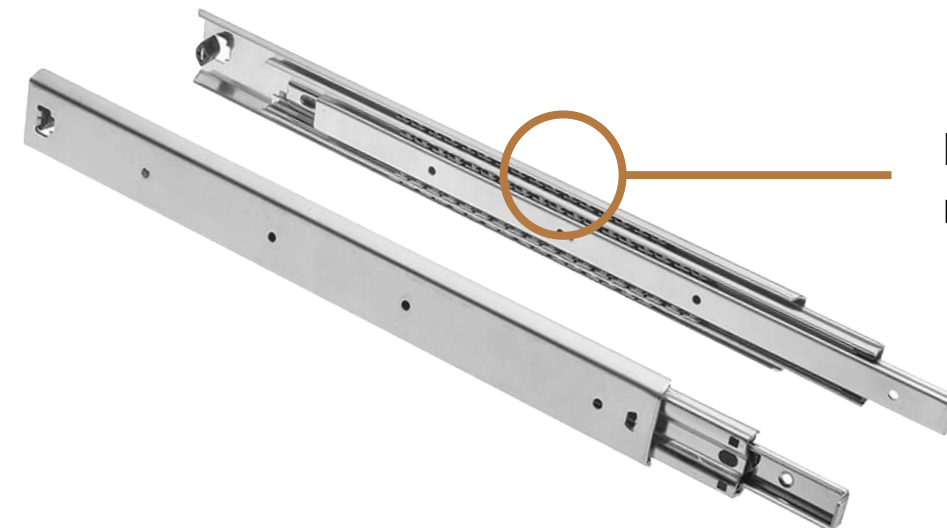

**Ручка профильная (128)**

Цвет: золото  
Материал: металл  
Длина: 156 мм

**Ручка профильная (128)**

Цвет: черный  
Материал: металл  
Длина: 156 мм

**Ручка профильная**

Цвет: золото  
Материал: металл  
Длина: 1 м

**Ручка профильная**

Цвет: черный  
Материал: металл  
Длина: 1 м

**Петля Clip-On  
90°**

**Петля накладная  
165°**

**Шариковые  
направляющие**