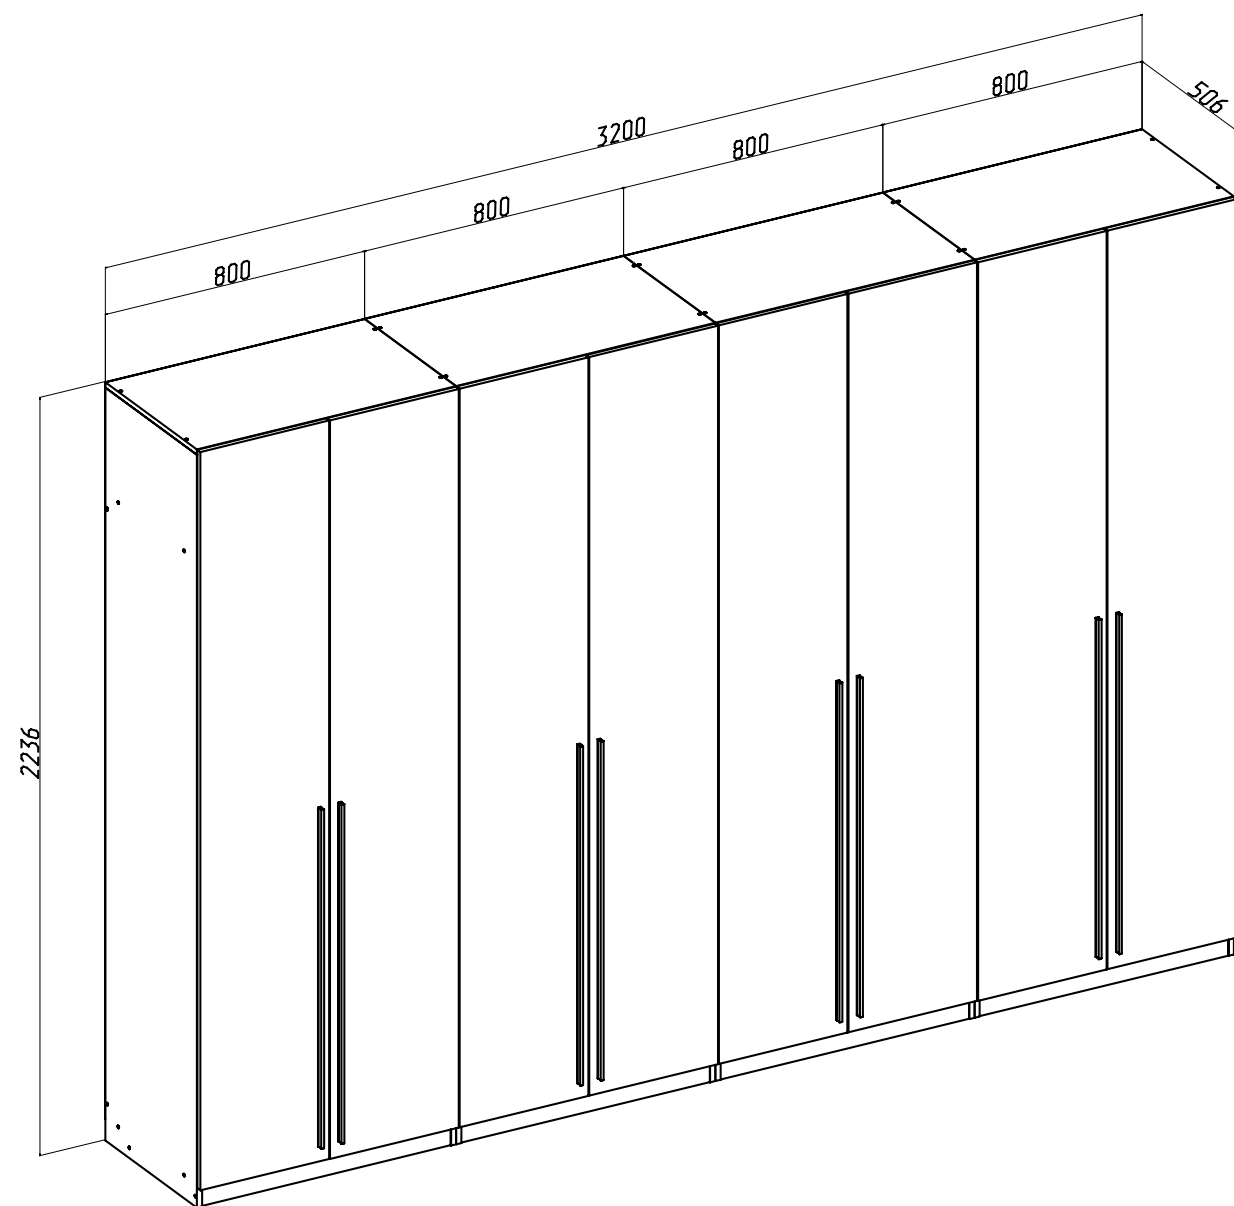

ГАРДЕРОБНАЯ «ЛАРГО»

СХЕМЫ С РАЗМЕРАМИ

МЮФ

МЕБЕЛЬНАЯ КОМПАНИЯ

Ларго Вариант №2 (с фасадами)
(ШхВхГ) 3200х2236х506 мм