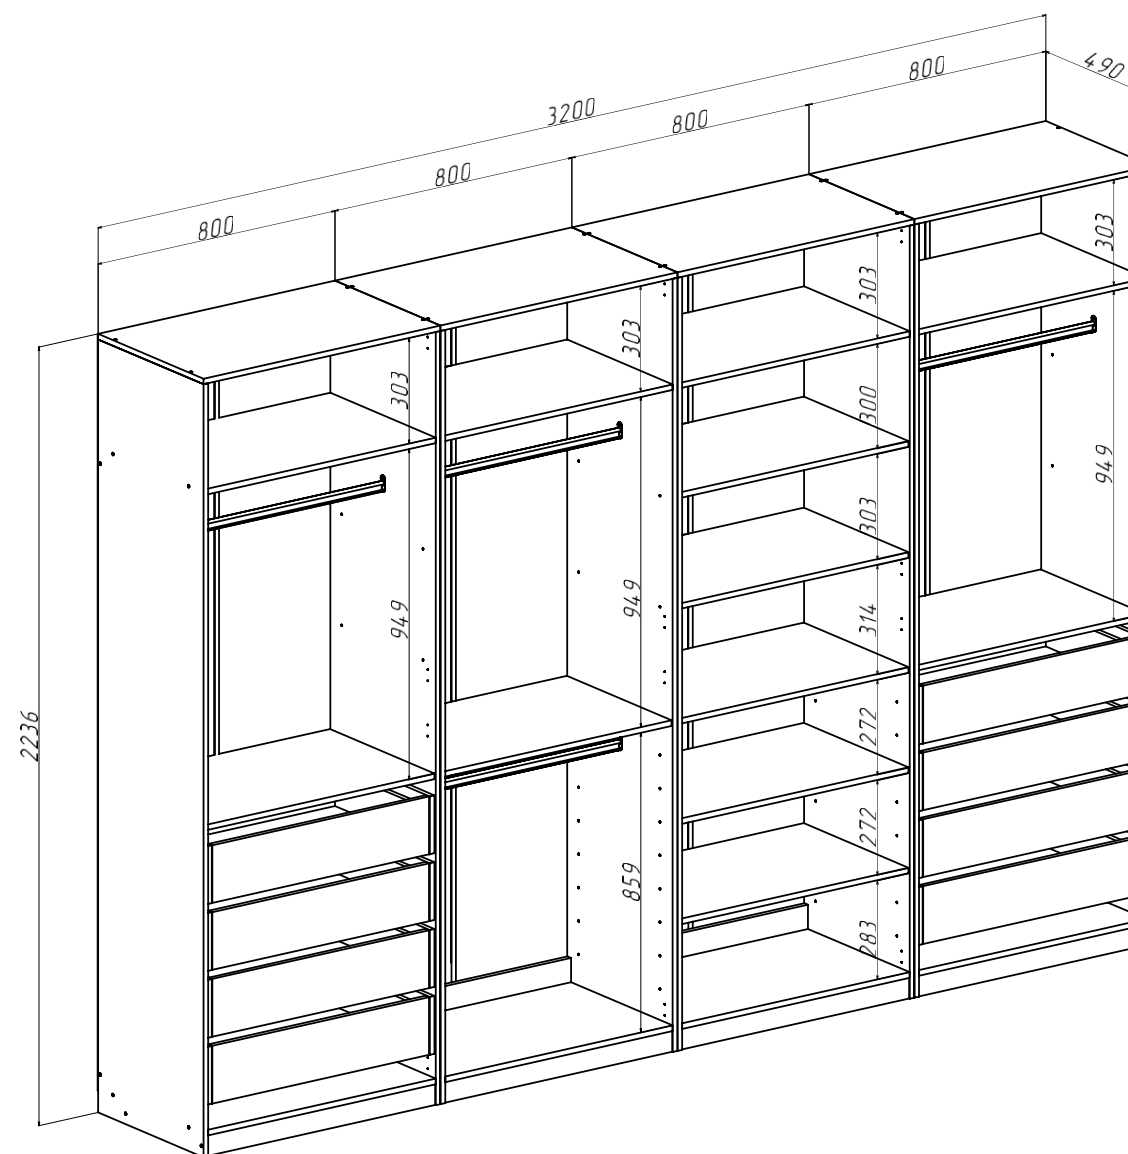

## СХЕМЫ С РАЗМЕРАМИ

МЕБЕЛЬНАЯ КОМПАНИЯ

**Ларго Вариант №1 (без фасадов)**  
(ШхВхГ) 4000x2236x490 мм

**Ларго Вариант №2 (без фасадов)**  
(ШхВхГ) 3200x2236x490 мм