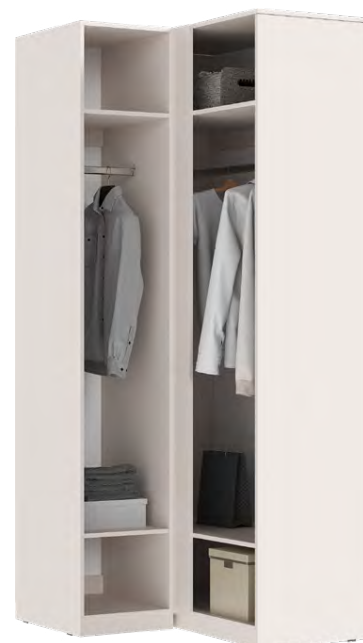

## ГАРДЕРОБНАЯ СИСТЕМА

**Шкаф (800)**  
(ШхВхГ) 800x2236x490 мм

**Пенал (400)**  
(ШхВхГ) 400x2236x490 мм

**Шкаф угловой**  
(ШхВхГ) 906x2236x1000 мм

**Фасад шкаф (800) / шкаф угловой**  
(ШхВхГ) 397x2178x16 мм (2 шт.)