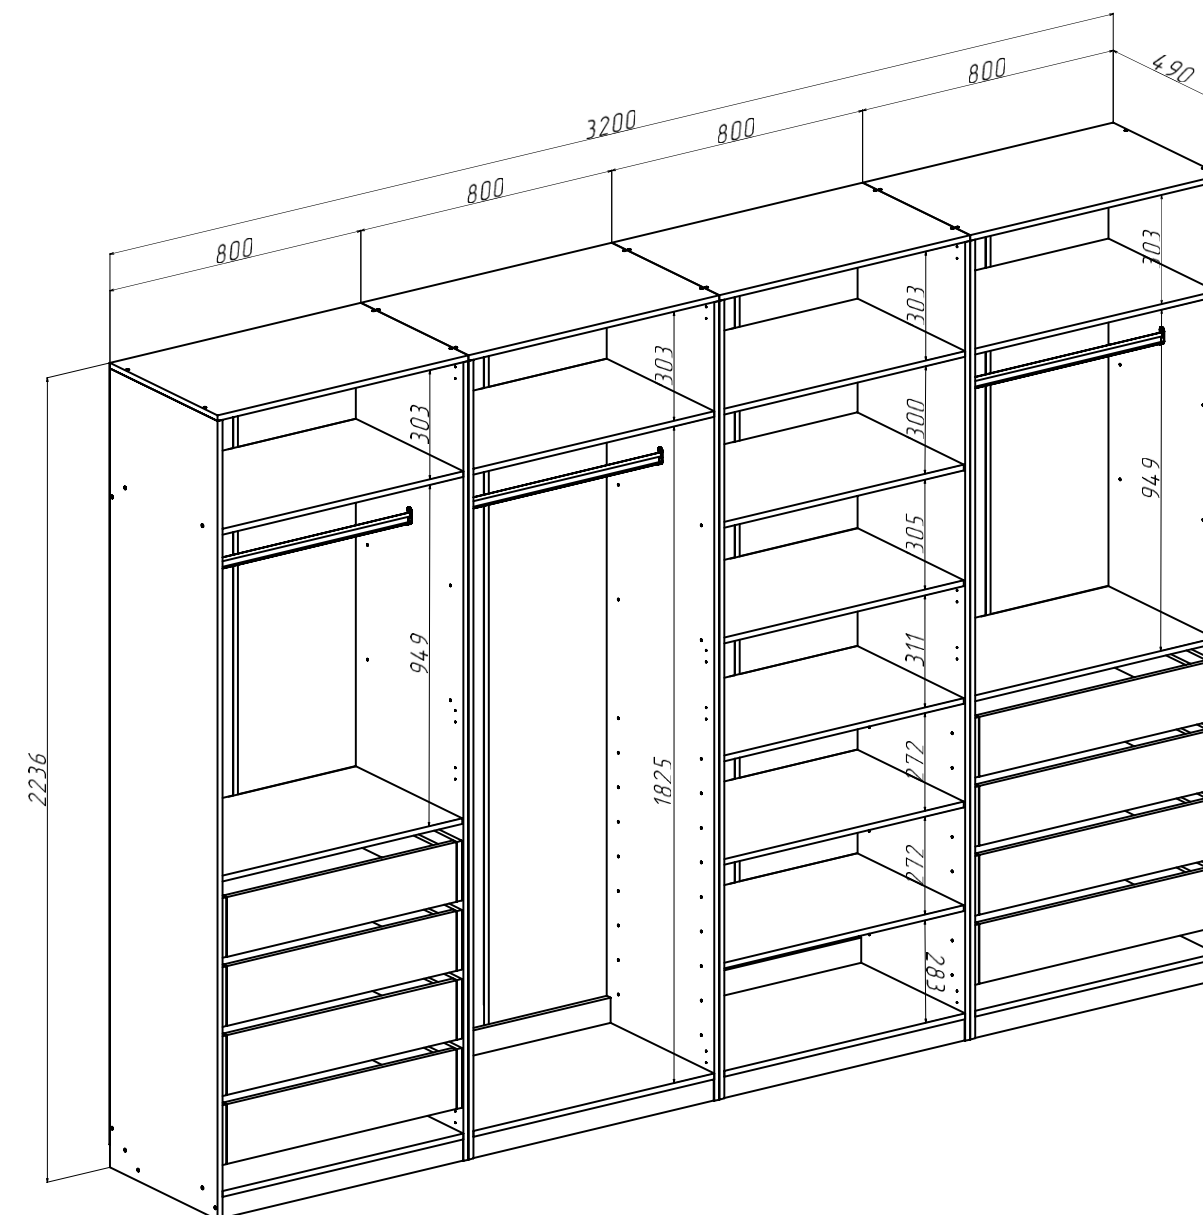

## СХЕМЫ С РАЗМЕРАМИ

# МЮФ

МЕБЕЛЬНАЯ КОМПАНИЯ

**Ларго Вариант №8 (без фасадов)**  
(ШхВхГ) 1600х2236х490 мм

**Ларго Вариант №9 (без фасадов)**  
(ШхВхГ) 1200х2236х490 мм

**Ларго Вариант №10 (без фасадов)**  
(ШхВхГ) 3200х2236х490 мм