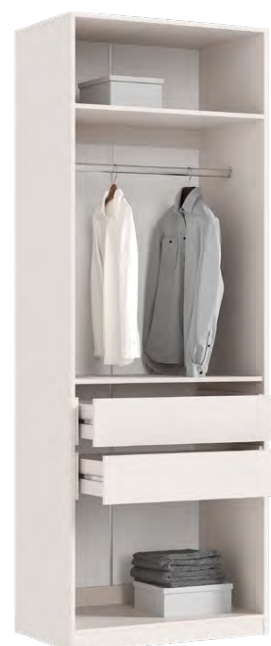

Шкаф (800)
+ 1 полка 2 ящ.
(ШхВхГ) 800x2236x490 мм