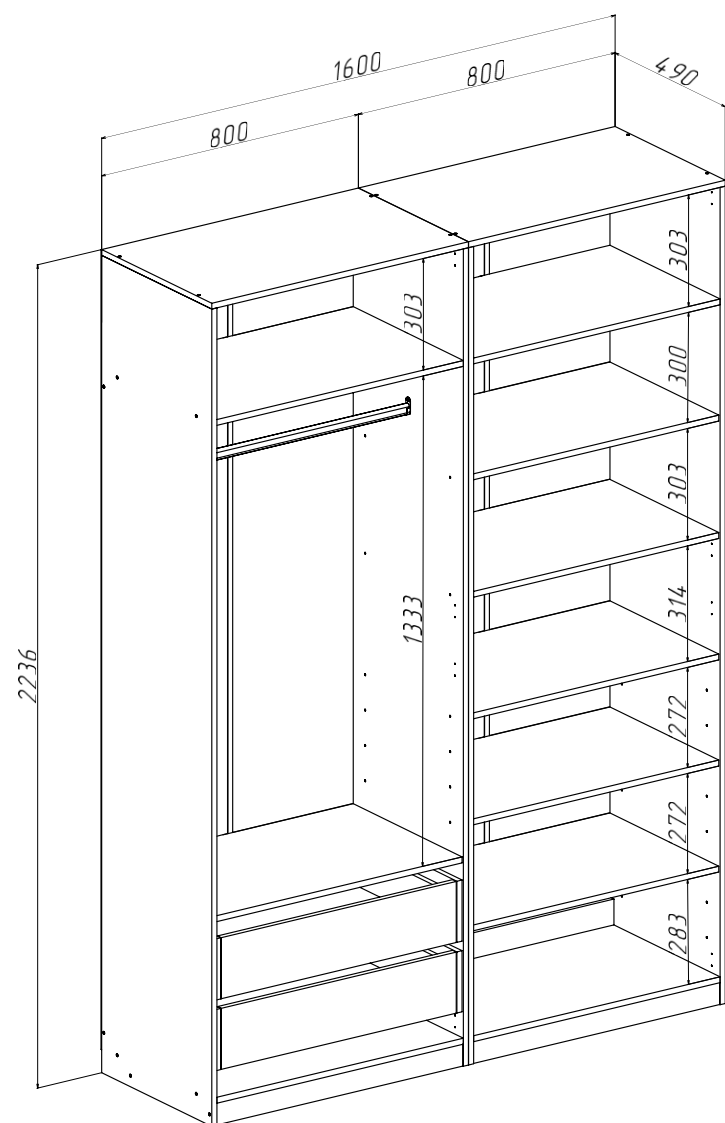

ГАРДЕРОБНАЯ «ЛАРГО»

СХЕМЫ С РАЗМЕРАМИ

МЮФ

МЕБЕЛЬНАЯ КОМПАНИЯ

Ларго Вариант №8 (без фасадов)
(ШхВхГ) 1600х2236х490 мм