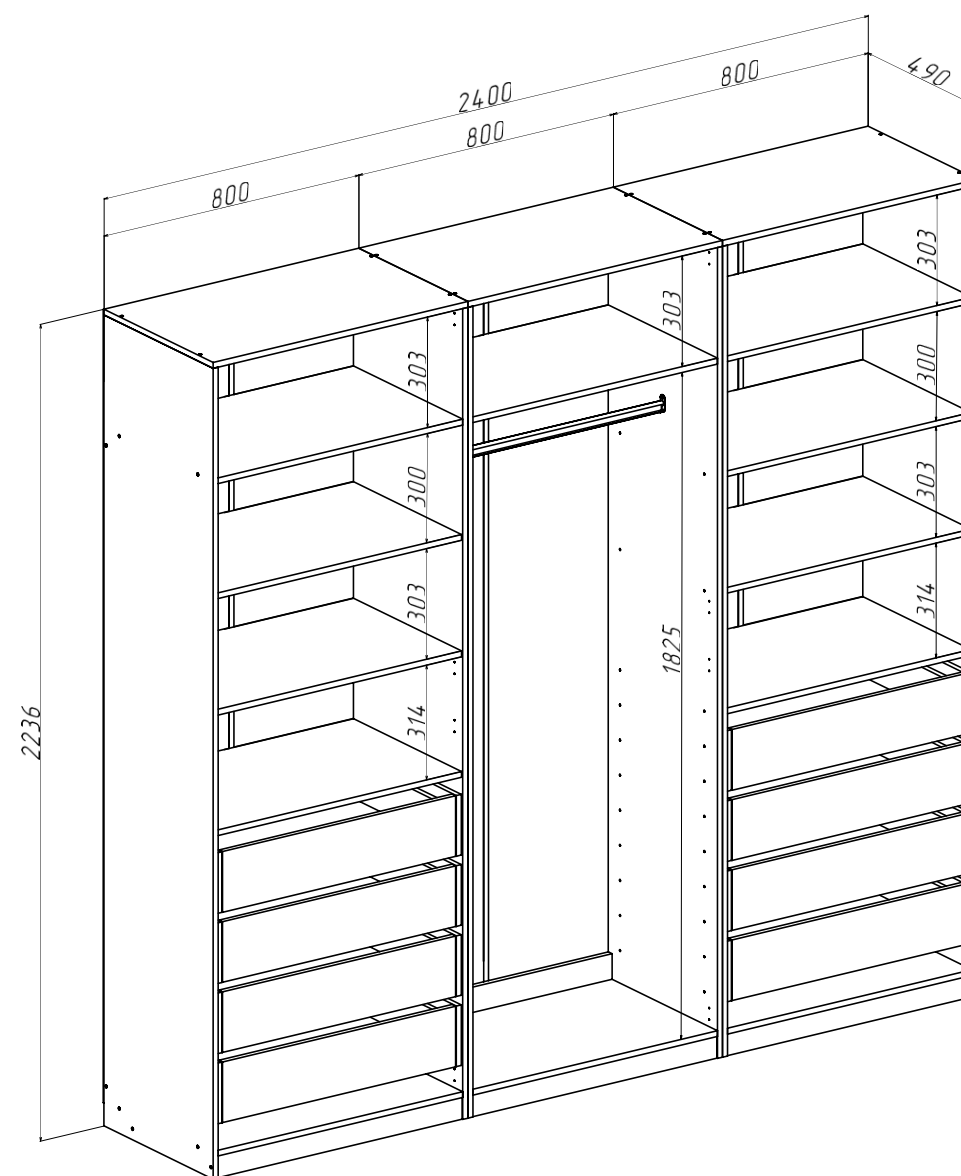

## СХЕМЫ С РАЗМЕРАМИ

## СХЕМЫ С РАЗМЕРАМИ

МЕБЕЛЬНАЯ КОМПАНИЯ

**Ларго Вариант №5 (без фасадов)**  
(ШхВхГ) 1600x2236x490 мм

**Ларго Вариант №6 (без фасадов)**  
(ШхВхГ) 2400x2236x490 мм

**Ларго Вариант №7 (без фасадов)**  
(ШхВхГ) 1600x2236x490 мм