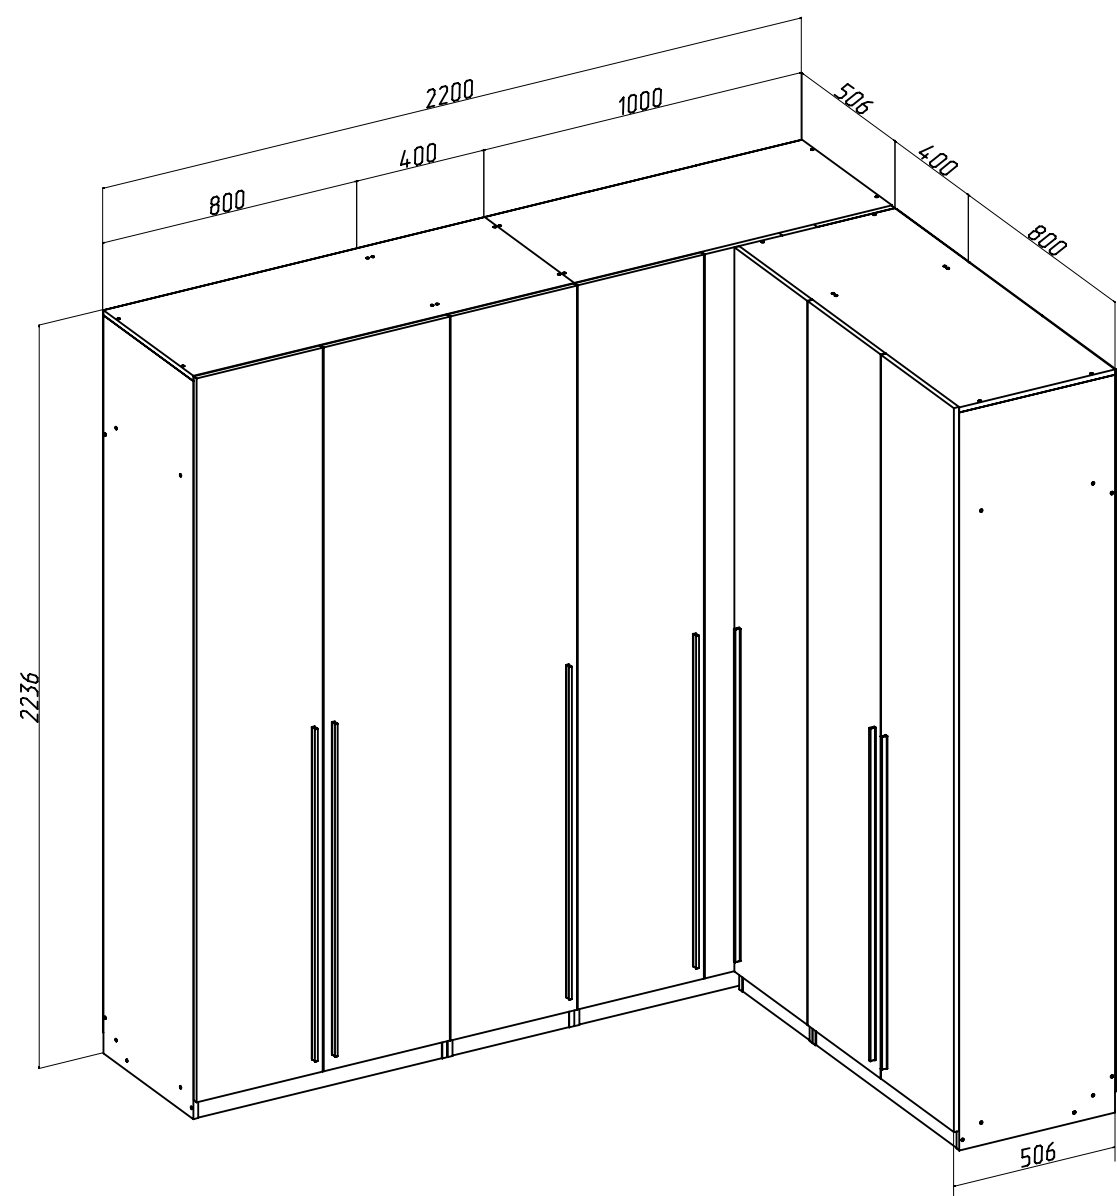

ГАРДЕРОБНАЯ «ЛАРГО»

СХЕМЫ С РАЗМЕРАМИ

МЮФ

МЕБЕЛЬНАЯ КОМПАНИЯ

Ларго Вариант №3 (с фасадами)
(ШxВxГ) 2200x2236x1706 мм