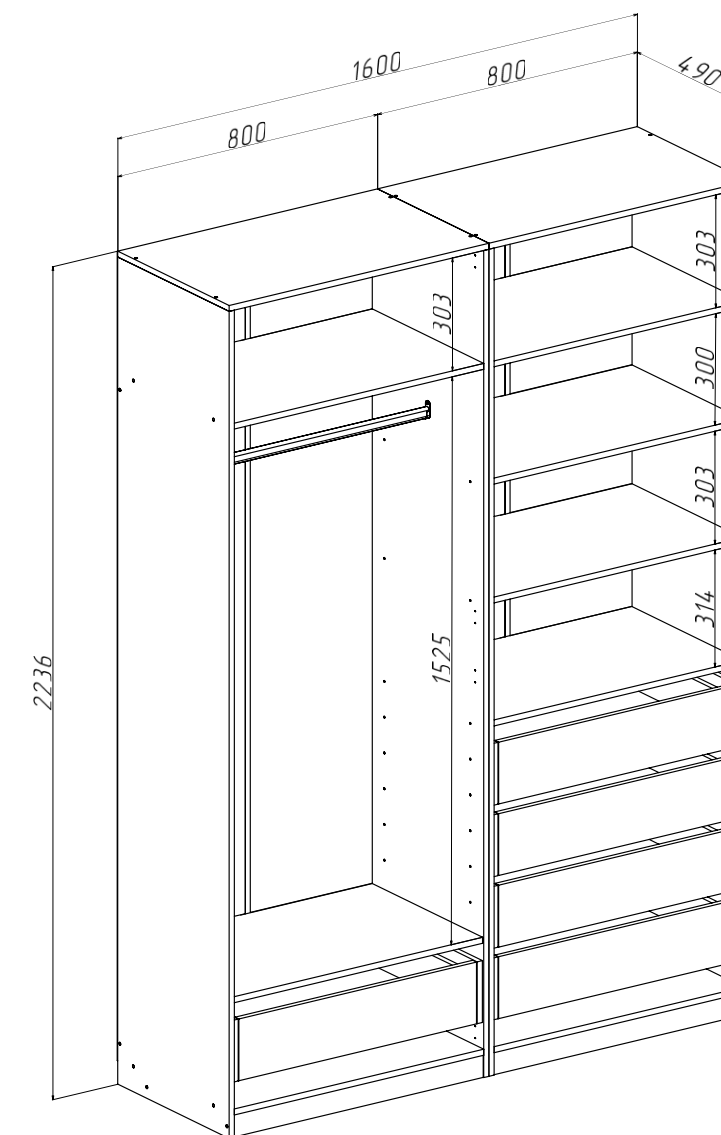

## СХЕМЫ С РАЗМЕРАМИ

## СХЕМЫ С РАЗМЕРАМИ

МЕБЕЛЬНАЯ КОМПАНИЯ

**Ларго Вариант №5 (без фасадов)**  
(ШхВхГ) 1600x2236x490 мм

**Ларго Вариант №6 (без фасадов)**  
(ШхВхГ) 2400x2236x490 мм

**Ларго Вариант №7 (без фасадов)**  
(ШхВхГ) 1600x2236x490 мм