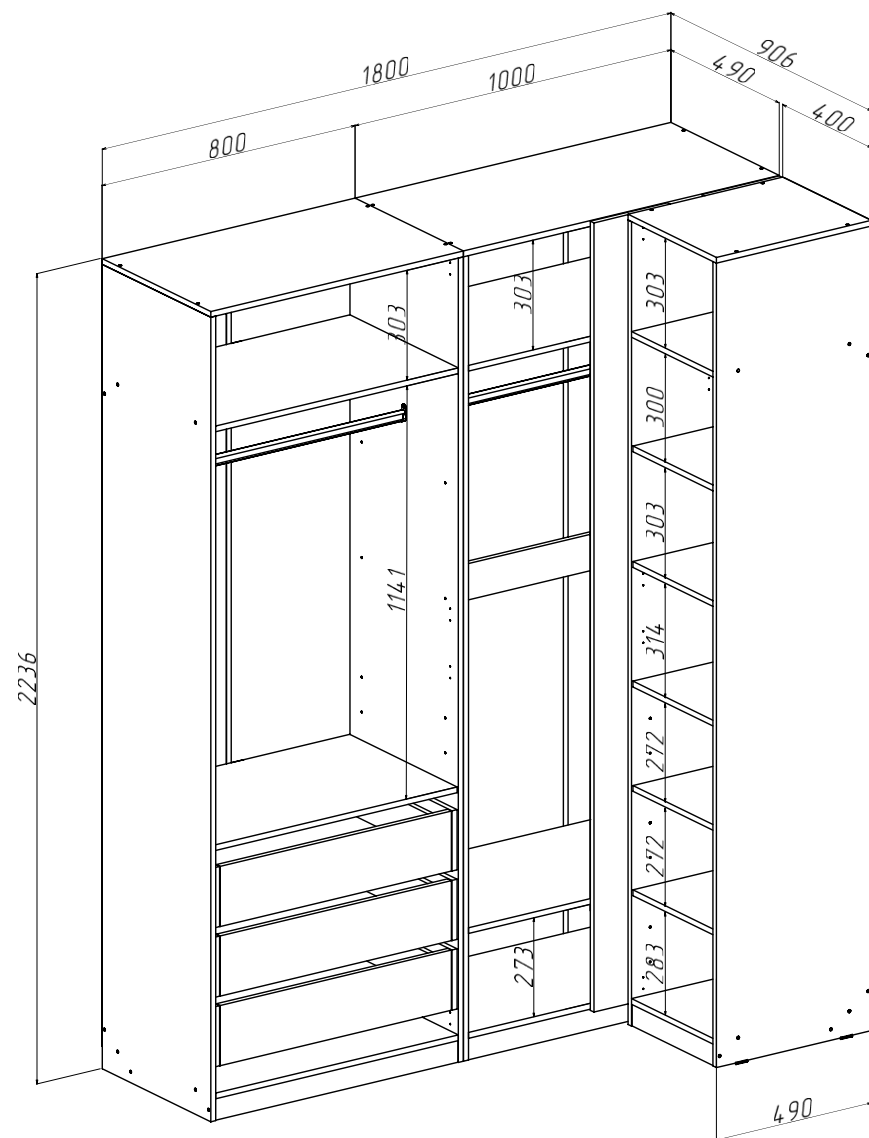

ГАРДЕРОБНАЯ «ЛАРГО»

СХЕМЫ С РАЗМЕРАМИ

МЕБЕЛЬНАЯ КОМПАНИЯ

Ларго Вариант №11 (без фасадов)
(ШхВхГ) 1800x2236x906 мм